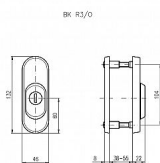

R 3/0 CHROM MAT+CHROM LESK bez zámku a vložky

» DVERNÉ KOVANIA » BEZPEČNOSTNÉ A OCHRANNÉ » Prídavné

Značka	ROSTEX
Kód produktu	02000-1740
Balení	1 Ks

Bezpečnostní kování je dodáváno ve dvou variantách:
-je bezpečnostní kování určeno na vstupní dveře otevírané dovnitř, tloušťka dveří 38-55 mm
Vložka nesmí na vnější straně vyčnívat více než 15,5 mm nad plochou dveří.

kování ze vzorkovny - vnější strana matný chrom, vnitřní strana lesklý chrom, kování může mít známky lehkého použití

Dostupnosť na hlavnom sklade: skladom

Parametry

Značka	ROSTEX
Prekrytie	S překrytím
Farba	Chrom/nikl