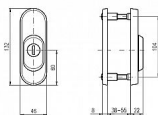

R 3/0 CHROM MAT+CHROM LESK bez zámku a vložky

» DVERNÉ KOVANIA » BEZPEČNOSTNÉ A OCHRANNÉ » Prídavné

Značka	ROSTEX
Kód produktu	02000-1740
Balení	1 Ks

Bezpečnostní kování je dodáváno ve dvou variantách:
-je bezpečnostní kování určeno na vstupní dveře otevírané dovnitř, tloušťka dveří 38-55 mm
Vložka nesmí na vnější straně vyčnívat více než 15,5 mm nad plochou dveří.

kování ze vzorkovny - vnější strana matný chrom, vnitřní strana lesklý chrom, kování může mít známky lehkého použití

Dostupnosť na hlavnom sklade:

skladom

BK R3/0

Parametry

Značka	ROSTEX
Prekrytie	S překrytím
Farba	Chrom/nikl