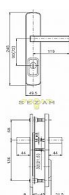

R 4 ASTRA/72 klika-klika chrom-nerez

» DVERNÉ KOVANIA » BEZPEČNOSTNÉ A OCHRANNÉ » Štítové s prekrytím

Dodávateľské číslo	4042950103
EAN	8590718752459
Značka	ROSTEX
Kód produktu	02000-0841
Balení	1 Ks

certifikováno v bezpečnostní třídě 3

Bezpečnostní kování je dodáváno bez cylindrické vložky a je určeno na vstupní dveře otevírané dovnitř i ven, tloušťka dveří 38 - 55 mm, dále po 15 mm až do tloušťky dveří 100 mm spojovací materiál.

Vložka nesmí na vnější straně vyčnívat více než 15,5 mm nad plochou dveří.

Dostupnosť na hlavnom sklade: u dodávateľa
Dostupné množstvo u dodávateľa: sklad dodávateľa

Popis

pravé i levé, tl. 40-45 mm.

Parametry

Značka	ROSTEX
Prekrytie	S překrytím
Prevedenie	Klika+klika
Farba	Chrom/nikl
Rozteč	72