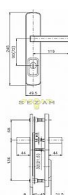

R 4 ASTRA/72 klika-klika chrom-nerez

» DVERNÉ KOVANIA » BEZPEČNOSTNÉ A OCHRANNÉ » Štítové s prekrytím

Dodávateľské číslo	4042950103
EAN	8590718752459
Značka	ROSTEX
Kód produktu	02000-0841
Balení	1 Ks

certifikováno v bezpečnostní třídě 3

Bezpečnostní kování je dodáváno bez cylindrické vložky a je určeno na vstupní dveře otevírané dovnitř i ven, tloušťka dveří 38 - 55 mm, dále po 15 mm až do tloušťky dveří 100 mm spojovací materiál.

Vložka nesmí na vnější straně vyčnívat více než 15,5 mm nad plochou dveří.

Dostupnosť na hlavnom sklade: u dodávateľa
Dostupné množstvo u dodávateľa: sklad dodávateľa

Popis

pravé i levé, tl. 40-45 mm.

Parametry

Značka	ROSTEX
Prekrytie	S překrytím
Prevedenie	Klika+klika
Farba	Chrom/nikl
Rozteč	72