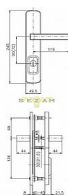

R 4 ASTRA/90 klika-klika chrom-nerez

» DVERNÉ KOVANIA » BEZPEČNOSTNÉ A OCHRANNÉ » Štítové s prekrytím

Dodávateľské číslo	4042940103
EAN	8590718752404
Značka	ROSTEX
Kód produktu	02000-0840
Balení	1 Ks

certifikováno v bezpečnostní třídě 3

Bezpečnostní kování je dodáváno bez cylindrické vložky a je určeno na vstupní dveře otevírané dovnitř i ven, tloušťka dveří 38 - 55 mm, dále po 15 mm až do tloušťky dveří 100 mm spojovací materiál.

Vložka nesmí na vnější straně vyčnívat více než 15,5 mm nad plochou dveří.

Dostupnosť na hlavnom sklade: u dodávateľa
Dostupné množstvo u dodávateľa: sklad dodávateľa

Popis

pravé i levé, tl. 40-45 mm.

Parametry

Značka	ROSTEX
Prekrytie	S překrytím
Prevedenie	Klika+klika
Farba	Chrom/nikl
Rozteč	90