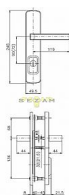

R 4 ASTRA/90 klika-klika chrom-nerez

» DVERNÉ KOVANIA » BEZPEČNOSTNÉ A OCHRANNÉ » Štítové s prekrytím

Dodávateľské číslo	4042940103
EAN	8590718752404
Značka	ROSTEX
Kód produktu	02000-0840
Balení	1 Ks

certifikováno v bezpečnostní třídě 3

Bezpečnostní kování je dodáváno bez cylindrické vložky a je určeno na vstupní dveře otevírané dovnitř i ven, tloušťka dveří 38 - 55 mm, dále po 15 mm až do tloušťky dveří 100 mm spojovací materiál.

Vložka nesmí na vnější straně vyčnívat více než 15,5 mm nad plochou dveří.

Dostupnosť na hlavnom sklade: u dodávateľa
Dostupné množstvo u dodávateľa: sklad dodávateľa

Popis

pravé i levé, tl. 40-45 mm.

Parametry

Značka	ROSTEX
Prekrytie	S překrytím
Prevedenie	Klika+klika
Farba	Chrom/nikl
Rozteč	90