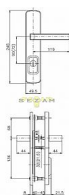

R 4 ASTRA bezpečnostné kovanie chróm-nerez

» DVERNÉ KOVANIA » BEZPEČNOSTNÉ A OCHRANNÉ » Štítové s prekrytím

Značka	ROSTEX
Kód produktu	MP02000-0840

certifikováno v bezpečnostní třídě 3

Bezpečnostní kování je dodáváno bez cylindrické vložky a je určeno na vstupní dveře otevírané dovnitř i ven, tloušťka dveří 38 - 55 mm, dále po 15 mm až do tloušťky dveří 100 mm spojovací materiál.

Vložka nesmí na vnější straně vyčnívat více než 15,5 mm nad plochou dveří.

Dostupnosť na hlavnom sklade:	u dodávateľa
Dostupné množstvo u dodávateľa:	momentálne nedostupné

Popis

pravé i levé, tl. 40-45 mm.