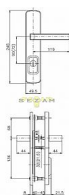

# R 4 ASTRA bezpečnostné kovanie chróm-nerez

» DVERNÉ KOVANIA » BEZPEČNOSTNÉ A OCHRANNÉ » Štítové s prekrytím

Značka	ROSTEX
Kód produktu	MP02000-0840

certifikováno v bezpečnostní třídě 3

Bezpečnostní kování je dodáváno bez cylindrické vložky a je určeno na vstupní dveře otevírané dovnitř i ven, tloušťka dveří 38 - 55 mm, dále po 15 mm až do tloušťky dveří 100 mm spojovací materiál.

Vložka nesmí na vnější straně vyčnívat více než 15,5 mm nad plochou dveří.

Dostupnosť na hlavnom sklade:	u dodávateľa
Dostupné množstvo u dodávateľa:	momentálne nedostupné

## Popis

pravé i levé, tl. 40-45 mm.