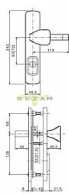

# R 4 ASTRA bezpečnostné kovanie nerez mat

» DVERNÉ KOVANIA » BEZPEČNOSTNÉ A OCHRANNÉ » Štítové s prekrytím

Značka	ROSTEX
Kód produktu	MP02000-0860

Bezpečností třída: 3

Bezpečnostní kování je dodáváno bez cylindrické vložky a je určeno na vstupní dveře otevírané dovnitř i ven, tloušťka dveří 38 - 55 mm, dále po 15 mm až do tloušťky dveří 100 mm spojovací materiál.

Vložka nesmí na vnější straně vyčnívat více než 15,5 mm nad plochou dveří.

Dostupnost na hlavnom sklade: u dodávateľa  
Dostupné množstvo u dodávateľa: momentálne nedostupné

## Popis

Rozteč: 90, 72 mm Provedeni: nerez, nerez mat titan