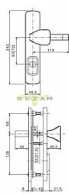

R 4 ASTRA bezpečnostné kovanie nerez mat

» DVERNÉ KOVANIA » BEZPEČNOSTNÉ A OCHRANNÉ » Štítové s prekrytím

Značka	ROSTEX
Kód produktu	MP02000-0860

Bezpečností třída: 3

Bezpečnostní kování je dodáváno bez cylindrické vložky a je určeno na vstupní dveře otevírané dovnitř i ven, tloušťka dveří 38 - 55 mm, dále po 15 mm až do tloušťky dveří 100 mm spojovací materiál.

Vložka nesmí na vnější straně vyčnívat více než 15,5 mm nad plochou dveří.

Dostupnost na hlavním sklade: u dodávatele
Dostupné množství u dodávatele: momentálně nedostupné

Popis

Rozteč: 90, 72 mm Provedení: nerez, nerez mat titan