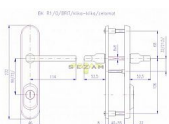

R 4/O BRIT bezpečnostné kovanie nerez mat

» DVERNÉ KOVANIA » BEZPEČNOSTNÉ A OCHRANNÉ » Štítové s prekrytím

Značka	ROSTEX
Kód produktu	MP02000-0890

Bezpečnostní třída: 3

Dostupnosť na hlavnom sklade: u dodávateľa
Dostupné množstvo u dodávateľa: momentálne nedostupné

Popis

Bezpečnostní kování je dodáváno bez cylindrické vložky a je určeno na vstupní dveře otevírané dovnitř i ven, tloušťka dveří 38 - 55 mm, dále po 15 mm až do tloušťky dveří 100 mm spojovací materiál. Kování v rozteči 90 mm lze také vyrobit s roztečí středového šroubu 21,5 mm (zámek TRILOGIE). Vložka nesmí na vnější straně vyčnívat více než 15,5 mm nad plochou dveří.

Parametry

Značka	ROSTEX