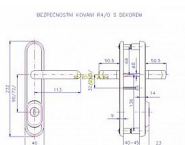

R 4/O/DEKOR bezpečnostné kovanie oblé BT4

» DVERNÉ KOVANIA » BEZPEČNOSTNÉ A OCHRANNÉ » Štítové s prekrytím

Značka

ROSTEX

Kód produktu

MP02000-0750

certifikováno v bezpečnostní třídě č.4
pravé i levé, tl. 40-45 mm.