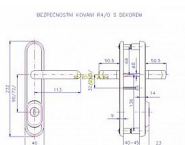

# R 4/O/DEKOR bezpečnostné kovanie oblé BT4

» DVERNÉ KOVANIA » BEZPEČNOSTNÉ A OCHRANNÉ » Štítové s prekrytím

Značka	ROSTEX
Kód produktu	MP02000-0750

certifikováno v bezpečnostní třídě č.4  
pravé i levé, tl. 40-45 mm.