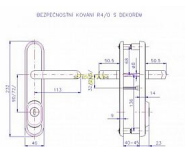

R 4/O/DEKOR bezpečnostné kovanie oblé BT4

» DVERNÉ KOVANIA » BEZPEČNOSTNÉ A OCHRANNÉ » Štítové s prekrytím

Značka

ROSTEX

Kód produktu

MP02000-0750

certifikováno v bezpečnostní třídě č.4
pravé i levé, tl. 40-45 mm.