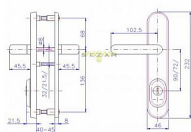

Dodávateľské číslo	4043620103
EAN	8590718741996
Značka	ROSTEX
Kód produktu	02000-0740
Balení	1 Ks

certifikováno v bezpečnostní třídě 3

Bezpečnostní kování je dodáváno bez cylindrické vložky a je určeno na vstupní dveře otevírané dovnitř i ven, tloušťka dveří 38 - 55 mm, dále po 15 mm až do tloušťky dveří 100 mm spojovací materiál. Kování v rozteči 90 mm lze také vyrobit s roztečí středového šroubu 21,5 mm (zámek TRILOGIE). Kování vyrábíme i v provedení s madlem hranatým. Vložka nesmí na vnější straně vyčnívat více než 15,5 mm nad plochou dveří.

Dostupnosť na hlavnom sklade:

u dodávateľa

Dostupné množstvo u dodávateľa:

sklad dodávateľa

Popis

pravé i levé, tl. 40-45 mm.

Parametry

Značka	ROSTEX
Prekrytie	S prekrytím
Prevedenie	Klika+klika
Farba	Chrom/nikl
Rozteč	72