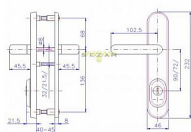

Dodávateľské číslo	4043500103
EAN	8590718709316
Značka	ROSTEX
Kód produktu	02000-0730
Balení	1 Ks

certifikováno v bezpečnostní třídě 3

Bezpečnostní kování je dodáváno bez cylindrické vložky a je určeno na vstupní dveře otevírané dovnitř i ven, tloušťka dveří 38 - 55 mm, dále po 15 mm až do tloušťky dveří 100 mm spojovací materiál. Kování v rozteči 90 mm lze také vyrobit s roztečí středového šroubu 21,5 mm (zámek TRILOGIE). Kování vyrábíme i v provedení s madlem hranatým. Vložka nesmí na vnější straně vyčnívat více než 15,5 mm nad plochou dveří.

Dostupnosť na hlavnom sklade:

u dodávateľa

Dostupné množstvo u dodávateľa:

sklad dodávateľa

Popis

pravé i levé, tl. 40-45 mm.

Parametry

Značka	ROSTEX
Prekrytie	S prekrytím
Prevedenie	Klika+klika
Farba	Chrom/nikl
Rozteč	90