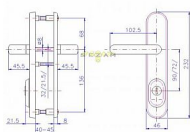

Dodávateľské číslo	4043500103
EAN	8590718709316
Značka	ROSTEX
Kód produktu	02000-0730
Balení	1 Ks

certifikováno v bezpečnostní třídě 3

Bezpečnostní kování je dodáváno bez cylindrické vložky a je určeno na vstupní dveře otevírané dovnitř i ven, tloušťka dveří 38 - 55 mm, dále po 15 mm až do tloušťky dveří 100 mm spojovací materiál. Kování v rozteči 90 mm lze také vyrobit s roztečí středového šroubu 21,5 mm (zámek TRILOGIE). Kování vyrábíme i v provedení s madlem hranatým. Vložka nesmí na vnější straně vyčnívat více než 15,5 mm nad plochou dveří.

Dostupnost na hlavnem sklade:

u dodávateľa

Dostupné množstvo u dodávateľa:

sklad dodávateľa

Popis

pravé i levé, tl. 40-45 mm.

Parametry

Značka	ROSTEX
Prekrytie	S prekrytím
Prevedenie	Klika+klika
Farba	Chrom/nikl
Rozteč	90