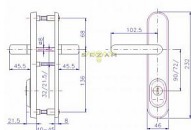

Značka	ROSTEX
Kód produktu	MP02000-0730

certifikováno v bezpečnostní třídě 3

Bezpečnostní kování je dodáváno bez cylindrické vložky a je určeno na vstupní dveře otevírané dovnitř i ven, tloušťka dveří 38 - 55 mm, dále po 15 mm až do tloušťky dveří 100 mm spojovací materiál. Kování v rozteči 90 mm lze také vyrobit s roztečí středového šroubu 21,5 mm (zámek TRILOGIE). Kování vyrábíme i v provedení s madlem hranatým. Vložka nesmí na vnější straně vyčnívat více než 15,5 mm nad plochou dveří.

Dostupnosť na hlavnom sklade: u dodávateľa
Dostupné množstvo u dodávateľa: momentálne nedostupné

Popis

pravé i levé, tl. 40-45 mm.

Parametry

Značka	ROSTEX