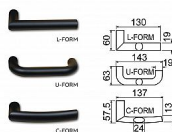

# R.701.ZB.72.CE.BT4 ČIERNÁ! S prekrytím

» DVERNÉ KOVANIA » BEZPEČNOSTNÉ A OCHRANNÉ » Štítové s prekrytím

Dodávateľské číslo	0157-41873
Značka	RICHTER
Kód produktu	05200-2060
Balení	1 Ks

Bezpečnostní kování nerez v RC4

## Popis

Masivní nerezové bezpečnostní kování s ocelovou základnou Ocelová rozeta chrání vložku proti odvrtání Výkovek štítu a rozeta, kalené na tvrdost 52 HRC Madlo, nerezový odlitek s perfektní strukturou povrchu Klika dodávána standardně ve tvaru „C-FORM“, v případě požadavku možnost dodání ve tvaru „L-FORM“ nebo „U-FORM“ Modulární systém kování, umožňuje výměnu každé jeho vnější části (tj. madla, kliky, rozety a krytů štítů) Pro správnou funkci kování je třeba, aby cylindrická vložka přesahovala vnější okraj dveří o 15–18 mm Dodáváno pro rozteče a tloušťky dveří Rozteč Tloušťka dveří 72 mm 40–55 mm 90 mm 40–55 mm 92 mm 67–80 mm Pro svorníky o jiné tloušťce dveří, než je uvedeno v tabulce, je NUTNÉ doobjednat prodlužovací sadu, Hmotnost netto: R.701.ZB.92 – 2,44 kg Povrch: matná černá (CE)

## Parametry

Značka	RICHTER
Prevedenie	Klika+madlo
Farba	Černá
Rozteč	72