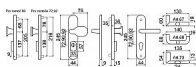

R.701.ZB.72.N.BT3 NEREZ! s překrytím

» DVERNÉ KOVANIA » BEZPEČNOSTNÉ A OCHRANNÉ » Štítové s překrytím

Dodávateľské číslo	0157-29864
Značka	RICHTER
Kód produktu	05200-2078
Balení	1 Ks

Nerezové bezpečnostní kování - madlo/klika s překrytím vložky

Dostupnosť na hlavnom sklade: u dodávateľa
Dostupné množstvo u dodávateľa: sklad dodávateľa

Popis

Certifikováno v bezpečnostní třídě RC3 dle ČSN EN 1627:2012. Certifikát NBÚ typ 2 SS4=2. Masivní nerezové bezpečnostní kování s ocelovou základnou. Ocelová rozeta chrání vložku proti odvrtání. Vnější štít, primárně vyroben jako ocelový výkovek a následně frézován do požadovaného tvaru. Rozeta a výkovek kalené na tvrdost 50HRC. Vyosené madlo, nerezový odlitek s perfektní strukturou povrchu. Klika, výběr ze tří tvarů (art. 67, 68, 73). Modulární systém kování, umožňuje výměnu každé jeho vnější části (tj. madla, kliky, rozety, krytů štítů). Kování je dodáváno ve 2 variantách: ZB - s překrytím vložky ocelovou rozetou, PZ - bez překrytí vložky rozetou
Hmotnost netto: R.701.ZB - 2,04 kg Pro svorníky o jiné tloušťce dveří, než je v naší nabídce (40 - 55 mm, resp. 67 - 80 mm), je NUTNÉ doobjednat prodlužovací sadu

Parametry

Značka	RICHTER
Prevedenie	Klika+madlo
Farba	Nerez mat, F9 imitace nerez
Rozteč	72