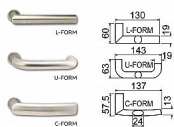

R.701.ZB.72.N.BT4 s překrytím

» DVERNÉ KOVANIA » BEZPEČNOSTNÉ A OCHRANNÉ » Štítové s překrytím

Dodávateľské číslo	0157-39863
Značka	RICHTER
Kód produktu	05200-2045
Balení	1 Ks

Certifikováno v bezpečnostní třídě RC4 dle ČSN EN 1627:2012
Certifikát NBÚ typ 3 SS4=3

Dostupnosť na hlavnom sklade: u dodávateľa
Dostupné množstvo u dodávateľa: sklad dodávateľa

Popis

Certifikováno v bezpečnostní třídě RC4 dle ČSN EN 1627:2012 Certifikát NBÚ typ 3 SS4=3 Masivní nerezové bezpečnostní kování s ocelovou základnou Rozeta vložky chránící proti odvrtání Výkovek štítu a rozeta, kalené na tvrdost 52 HRC Madlo, nerezový odlitek s perfektní strukturou povrchu Klika dodávána standardně ve tvaru „C-FORM“, v případě požadavku možnost dodání ve tvaru „L-FORM nebo U-FORM“ Modulární systém kování, umožňuje výměnu každé jeho vnější části (tj. madla, kliky, rozety a krytů štítů) Díky pevné rozetě by měla vložka přesahovat od 15 mm do 18 mm s prodlouženým klíčem Hmotnost netto: R.701.ZB.72 (90) - 2,394 kg Dodáváno pro rozteče a tloušťky dveří: rozteč 72 mm tl. dveří 40 - 55 mm rozteč 90 mm tl. dveří 40 - 55 mm rozteč 92 mm tl. dveří 60 - 75 mm Pro jiné tloušťky dveří, než je uvedeno v tabulce, je NUTNÉ doobjednat prodlužovací sad

Parametry

Značka	RICHTER
Prevedenie	Klika+madlo
Farba	Nerez mat, F9 imitace nerez
Rozteč	72