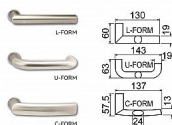

R.701.ZB.72.N.BT4 s překrytím

» DVERNÉ KOVANIA » BEZPEČNOSTNÉ A OCHRANNÉ » Štítové s překrytím

Dodávateľské číslo	0157-39863
Značka	RICHTER
Kód produktu	05200-2045
Balení	1 Ks

Certifikováno v bezpečnostní třídě RC4 dle ČSN EN 1627:2012
Certifikát NBÚ typ 3 SS4=3

Dostupnosť na hlavnom sklade: u dodávateľa
Dostupné množstvo u dodávateľa: sklad dodávateľa

Popis

Certifikováno v bezpečnostní třídě RC4 dle ČSN EN 1627:2012 Certifikát NBÚ typ 3 SS4=3 Masivní nerezové bezpečnostní kování s ocelovou základnou Rozeta vložky chránící proti odvrtání Výkovek štítu a rozeta, kalené na tvrdost 52 HRC Madlo, nerezový odlitek s perfektní strukturou povrchu Klika dodávána standardně ve tvaru „C-FORM“, v případě požadavku možnost dodání ve tvaru „L-FORM nebo U-FORM“ Modulární systém kování, umožňuje výměnu každé jeho vnější části (tj. madla, kliky, rozety a krytů štítů) Díky pevné rozetě by měla vložka přesahovat od 15 mm do 18 mm s prodlouženým klíčem Hmotnost netto: R.701.ZB.72 (90) - 2,394 kg Dodáváno pro rozteče a tloušťky dveří: rozteč 72 mm tl. dveří 40 - 55 mm rozteč 90 mm tl. dveří 40 - 55 mm rozteč 92 mm tl. dveří 60 - 75 mm Pro jiné tloušťky dveří, než je uvedeno v tabulce, je NUTNÉ doobjednat prodlužovací sad

Parametry

Značka	RICHTER
Prevedenie	Klika+madlo
Farba	Nerez mat, F9 imitace nerez
Rozteč	72