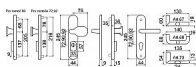

R.701.ZB.90.N.BT3 NEREZ! s překrytím

» DVERNÉ KOVANIA » BEZPEČNOSTNÉ A OCHRANNÉ » Štítové s překrytím

Dodávateľské číslo	0157-29871
Značka	RICHTER
Kód produktu	05200-2081
Balení	1 Ks

Nerezové bezpečnostní kování - madlo/klika s překrytím vložky

Dostupnosť na hlavnom sklade: u dodávateľa
Dostupné množstvo u dodávateľa: sklad dodávateľa

Popis

Certifikováno v bezpečnostní třídě RC3 dle ČSN EN 1627:2012. Certifikát NBÚ typ 2 SS4=2. Masivní nerezové bezpečnostní kování s ocelovou základnou. Ocelová rozeta chrání vložku proti odvrtání. Vnější štít, primárně vyroben jako ocelový výkovek a následně frézován do požadovaného tvaru. Rozeta a výkovek kalené na tvrdost 50HRC. Vyosené madlo, nerezový odlitek s perfektní strukturou povrchu. Klika, výběr ze tří tvarů (art. 67, 68, 73). Modulární systém kování, umožňuje výměnu každé jeho vnější části (tj. madla, kliky, rozety, krytů štítů). Kování je dodáváno ve 2 variantách: ZB - s překrytím vložky ocelovou rozetou, PZ - bez překrytí vložky rozetou
Hmotnost netto: R.701.ZB - 2,04 kg Pro svorníky o jiné tloušťce dveří, než je v naší nabídce (40 - 55 mm, resp. 67 - 80 mm), je NUTNÉ doobjednat prodlužovací sadu

Parametry

Značka	RICHTER
Prevedenie	Klika+madlo
Farba	Nerez mat, F9 imitace nerez
Rozteč	90