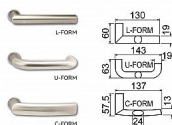

R.701.ZB.90.N.BT4 s překrytím

» DVERNÉ KOVANIA » BEZPEČNOSTNÉ A OCHRANNÉ » Štítové s překrytím

Dodávateľské číslo	0157-39870
Značka	RICHTER
Kód produktu	05200-2042
Balení	1 Ks

Certifikováno v bezpečnostní třídě RC4 dle ČSN EN 1627:2012
Certifikát NBÚ typ 3 SS4=3

Dostupnosť na hlavnom sklade: u dodávateľa
Dostupné množstvo u dodávateľa: sklad dodávateľa

Popis

Certifikováno v bezpečnostní třídě RC4 dle ČSN EN 1627:2012 Certifikát NBÚ typ 3 SS4=3 Masivní nerezové bezpečnostní kování s ocelovou základnou Rozeta vložky chránící proti odvrtání Výkovek štítu a rozeta, kalené na tvrdost 52 HRC Madlo, nerezový odlitek s perfektní strukturou povrchu Klika dodávána standardně ve tvaru „C-FORM“, v případě požadavku možnost dodání ve tvaru „L-FORM nebo U-FORM“ Modulární systém kování, umožňuje výměnu každé jeho vnější části (tj. madla, kliky, rozety a krytů štítů) Díky pevné rozetě by měla vložka přesahovat od 15 mm do 18 mm s prodlouženým klíčem Hmotnost netto: R.701.ZB.72 (90) - 2,394 kg Dodáváno pro rozteče a tloušťky dveří: rozteč 72 mm tl. dveří 40 - 55 mm rozteč 90 mm tl. dveří 40 - 55 mm rozteč 92 mm tl. dveří 60 - 75 mm Pro jiné tloušťky dveří, než je uvedeno v tabulce, je NUTNÉ doobjednat prodlužovací sad

Parametry

Značka	RICHTER
Prevedenie	Klika+madlo
Farba	Nerez mat, F9 imitace nerez
Rozteč	90