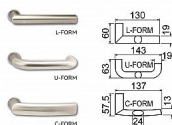

# R.701.ZB.90.N.BT4 s překrytím

» DVERNÉ KOVANIA » BEZPEČNOSTNÉ A OCHRANNÉ » Štítové s překrytím

Dodávateľské číslo	0157-39870
Značka	RICHTER
Kód produktu	05200-2042
Balení	1 Ks

Certifikováno v bezpečnostní třídě RC4 dle ČSN EN 1627:2012  
Certifikát NBÚ typ 3 SS4=3

## Popis

Certifikováno v bezpečnostní třídě RC4 dle ČSN EN 1627:2012 Certifikát NBÚ typ 3 SS4=3 Masivní nerezové bezpečnostní kování s ocelovou základnou Rozeta vložky chránící proti odvrtání Výkovek štítu a rozeta, kalené na tvrdost 52 HRC Madlo, nerezový odlitek s perfektní strukturou povrchu Klika dodávána standardně ve tvaru „C-FORM“, v případě požadavku možnost dodání ve tvaru „L-FORM nebo U-FORM“ Modulární systém kování, umožňuje výměnu každé jeho vnější části (tj. madla, kliky, rozety a krytů štítů) Díky pevné rozetě by měla vložka přesahovat od 15 mm do 18 mm s prodlouženým klíčem Hmotnost netto: R.701.ZB.72 (90) - 2,394 kg Dodáváno pro rozteče a tloušťky dveří: rozteč 72 mm tl. dveří 40 - 55 mm rozteč 90 mm tl. dveří 40 - 55 mm rozteč 92 mm tl. dveří 60 - 75 mm Pro jiné tloušťky dveří, než je uvedeno v tabulce, je NUTNÉ doobjednat prodlužovací sad

## Parametry

Značka	RICHTER
Prevedenie	Klika+madlo
Farba	Nerez mat, F9 imitace nerez
Rozteč	90