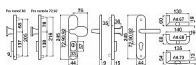

R.701.ZB.92.N.BT3 NEREZ! s překrytím

» DVERNÉ KOVANIA » BEZPEČNOSTNÉ A OCHRANNÉ » Štítové s překrytím

Dodávateľské číslo	0157-29888
Značka	RICHTER
Kód produktu	05200-2084
Balení	1 Ks

Nerezové bezpečnostní kování - madlo/klika s překrytím vložky

Dostupnosť na hlavnom sklade: u dodávateľa
Dostupné množstvo u dodávateľa: sklad dodávateľa

Popis

Certifikováno v bezpečnostní třídě RC3 dle ČSN EN 1627:2012. Certifikát NBÚ typ 2 SS4=2. Masivní nerezové bezpečnostní kování s ocelovou základnou. Ocelová rozeta chrání vložku proti odvrtání. Vnější štít, primárně vyroben jako ocelový výkovek a následně frézován do požadovaného tvaru. Rozeta a výkovek kalené na tvrdost 50HRC. Vyosené madlo, nerezový odlitek s perfektní strukturou povrchu. Klika, výběr ze tří tvarů (art. 67, 68, 73). Modulární systém kování, umožňuje výměnu každé jeho vnější části (tj. madla, kliky, rozety, krytů štítů). Kování je dodáváno ve 2 variantách: ZB - s překrytím vložky ocelovou rozetou, PZ - bez překrytí vložky rozetou
Hmotnost netto: R.701.ZB - 2,04 kg Pro svorníky o jiné tloušťce dveří, než je v naší nabídce (40 - 55 mm, resp. 67 - 80 mm), je NUTNÉ doobjednat prodlužovací sadu

Parametry

Značka	RICHTER
Prevedenie	Klika+madlo
Farba	Nerez mat, F9 imitace nerez
Rozteč	92