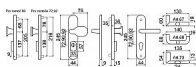

R.701.ZB.92.N.BT3 NEREZ! s překrytím

» DVERNÉ KOVANIA » BEZPEČNOSTNÉ A OCHRANNÉ » Štítové s překrytím

Dodávateľské číslo	0157-29888
Značka	RICHTER
Kód produktu	05200-2084
Balení	1 Ks

Nerezové bezpečnostní kování - madlo/klika s překrytím vložky

Dostupnosť na hlavnom sklade: u dodávateľa
Dostupné množstvo u dodávateľa: sklad dodávateľa

Popis

Certifikováno v bezpečnostní třídě RC3 dle ČSN EN 1627:2012. Certifikát NBÚ typ 2 SS4=2. Masivní nerezové bezpečnostní kování s ocelovou základnou. Ocelová rozeta chrání vložku proti odvrtání. Vnější štít, primárně vyroben jako ocelový výkovek a následně frézován do požadovaného tvaru. Rozeta a výkovek kalené na tvrdost 50HRC. Vyosené madlo, nerezový odlitek s perfektní strukturou povrchu. Klika, výběr ze tří tvarů (art. 67, 68, 73). Modulární systém kování, umožňuje výměnu každé jeho vnější části (tj. madla, kliky, rozety, krytů štítů). Kování je dodáváno ve 2 variantách: ZB - s překrytím vložky ocelovou rozetou, PZ - bez překrytí vložky rozetou
Hmotnost netto: R.701.ZB - 2,04 kg Pro svorníky o jiné tloušťce dveří, než je v naší nabídce (40 - 55 mm, resp. 67 - 80 mm), je NUTNÉ doobjednat prodlužovací sadu

Parametry

Značka	RICHTER
Prevedenie	Klika+madlo
Farba	Nerez mat, F9 imitace nerez
Rozteč	92