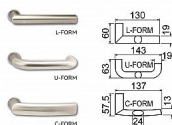

R.701.ZB.92.N.BT4 s překrytím

» DVERNÉ KOVANIA » BEZPEČNOSTNÉ A OCHRANNÉ » Štítové s překrytím

Dodávateľské číslo	0157-39887
Značka	RICHTER
Kód produktu	05200-2048
Balení	1 Ks

Certifikováno v bezpečnostní třídě RC4 dle ČSN EN 1627:2012
Certifikát NBÚ typ 3 SS4=3

Dostupnosť na hlavnom sklade: u dodávateľa
Dostupné množstvo u dodávateľa: sklad dodávateľa

Popis

Certifikováno v bezpečnostní třídě RC4 dle ČSN EN 1627:2012 Certifikát NBÚ typ 3 SS4=3 Masivní nerezové bezpečnostní kování s ocelovou základnou Rozeta vložky chránící proti odvrtání Výkovek štítu a rozeta, kalené na tvrdost 52 HRC Madlo, nerezový odlitek s perfektní strukturou povrchu Klika dodávána standardně ve tvaru „C-FORM“, v případě požadavku možnost dodání ve tvaru „L-FORM nebo U-FORM“ Modulární systém kování, umožňuje výměnu každé jeho vnější části (tj. madla, kliky, rozety a krytů štítů) Díky pevné rozetě by měla vložka přesahovat od 15 mm do 18 mm s prodlouženým klíčem Hmotnost netto: R.701.ZB.72 (90) - 2,394 kg Dodáváno pro rozteče a tloušťky dveří: rozteč 72 mm tl. dveří 40 - 55 mm rozteč 90 mm tl. dveří 40 - 55 mm rozteč 92 mm tl. dveří 60 - 75 mm Pro jiné tloušťky dveří, než je uvedeno v tabulce, je NUTNÉ doobjednat prodlužovací sad

Parametry

Značka	RICHTER
Prevedenie	Klika+madlo
Farba	Nerez mat, F9 imitace nerez
Rozteč	92