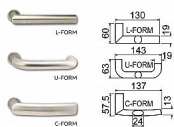

R.701.ZB.92.N.BT4 s překrytím

» DVERNÉ KOVANIA » BEZPEČNOSTNÉ A OCHRANNÉ » Štítové s překrytím

Dodávateľské číslo	0157-39887
Značka	RICHTER
Kód produktu	05200-2048
Balení	1 Ks

Certifikováno v bezpečnostní třídě RC4 dle ČSN EN 1627:2012
Certifikát NBÚ typ 3 SS4=3

Dostupnosť na hlavnom sklade: u dodávateľa
Dostupné množstvo u dodávateľa: sklad dodávateľa

Popis

Certifikováno v bezpečnostní třídě RC4 dle ČSN EN 1627:2012 Certifikát NBÚ typ 3 SS4=3 Masivní nerezové bezpečnostní kování s ocelovou základnou Rozeta vložky chránící proti odvrtání Výkovek štítu a rozeta, kalené na tvrdost 52 HRC Madlo, nerezový odlitek s perfektní strukturou povrchu Klika dodávána standardně ve tvaru „C-FORM“, v případě požadavku možnost dodání ve tvaru „L-FORM nebo U-FORM“ Modulární systém kování, umožňuje výměnu každé jeho vnější části (tj. madla, kliky, rozety a krytů štítů) Díky pevné rozetě by měla vložka přesahovat od 15 mm do 18 mm s prodlouženým klíčem Hmotnost netto: R.701.ZB.72 (90) - 2,394 kg Dodáváno pro rozteče a tloušťky dveří: rozteč 72 mm tl. dveří 40 - 55 mm rozteč 90 mm tl. dveří 40 - 55 mm rozteč 92 mm tl. dveří 60 - 75 mm Pro jiné tloušťky dveří, než je uvedeno v tabulce, je NUTNÉ doobjednat prodlužovací sad

Parametry

Značka	RICHTER
Prevedenie	Klika+madlo
Farba	Nerez mat, F9 imitace nerez
Rozteč	92