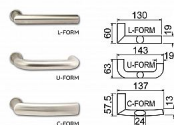

R.711.ZB.72.N.BT4 s překrytím

» DVERNÉ KOVANIA » BEZPEČNOSTNÉ A OCHRANNÉ » Štítové s překrytím

Dodávateľské číslo	0157-39894
Značka	RICHTER
Kód produktu	05200-2054
Balení	1 Ks

Certifikováno v bezpečnostní třídě RC4 dle ČSN EN 1627:2012
Certifikát NBÚ typ 3 SS4=3

Dostupnosť na hlavnom sklade: u dodávateľa
Dostupné množstvo u dodávateľa: sklad dodávateľa

Popis

Masivní nerezové bezpečnostní kování s ocelovou základnou Rozeta vložky chránící proti odvrtání Výkovek štítu a rozeta, kalené na tvrdost 52 HRC Madlo, nerezový odlitek s perfektní strukturou povrchu Klika dodávána standardně ve tvaru „C-FORM“, v případě požadavku možnost dodání ve tvaru „L-FORM nebo U-FORM“ Modulární systém kování, umožňuje výměnu každé jeho vnější části (tj. madla, kliky, rozety a krytů štítů) Díky pevné rozetě by měla vložka přesahovat od 15 mm do 18 mm s prodlouženým klíčem Hmotnost netto: R.711.ZB.72 (90) - 2,097 kg Dodáváno pro rozteče a tloušťky dveří: rozteč 72 mm tl. dveří 40 - 55 mm rozteč 90 mm tl. dveří 40 - 55 mm rozteč 92 mm tl. dveří 60 - 75 mm Pro jiné tloušťky dveří, než je uvedeno v tabulce, je NUTNÉ doobjednat prodlužovací sadu,

Parametry

Značka	RICHTER
Prevedenie	Klika+klika
Farba	Nerez mat, F9 imitace nerez
Rozteč	72