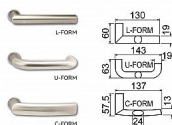

R.711.ZB.72.N.BT4 s překrytím

» DVERNÉ KOVANIA » BEZPEČNOSTNÉ A OCHRANNÉ » Štítové s překrytím

Dodávateľské číslo	0157-39894
Značka	RICHTER
Kód produktu	05200-2054
Balení	1 Ks

Certifikováno v bezpečnostní třídě RC4 dle ČSN EN 1627:2012
Certifikát NBÚ typ 3 SS4=3

Dostupnosť na hlavnom sklade: u dodávateľa
Dostupné množstvo u dodávateľa: sklad dodávateľa

Popis

Masivní nerezové bezpečnostní kování s ocelovou základnou Rozeta vložky chránící proti odvrtání Výkovek štítu a rozeta, kalené na tvrdost 52 HRC Madlo, nerezový odlitek s perfektní strukturou povrchu Klika dodávána standardně ve tvaru „C-FORM“, v případě požadavku možnost dodání ve tvaru „L-FORM nebo U-FORM“ Modulární systém kování, umožňuje výměnu každé jeho vnější části (tj. madla, kliky, rozety a krytů štítů) Díky pevné rozetě by měla vložka přesahovat od 15 mm do 18 mm s prodlouženým klíčem Hmotnost netto: R.711.ZB.72 (90) - 2,097 kg Dodáváno pro rozteče a tloušťky dveří: rozteč 72 mm tl. dveří 40 - 55 mm rozteč 90 mm tl. dveří 40 - 55 mm rozteč 92 mm tl. dveří 60 - 75 mm Pro jiné tloušťky dveří, než je uvedeno v tabulce, je NUTNÉ doobjednat prodlužovací sadu,

Parametry

Značka	RICHTER
Prevedenie	Klika+klika
Farba	Nerez mat, F9 imitace nerez
Rozteč	72