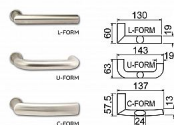

# R.711.ZB.72.N.BT4 s překrytím

» DVERNÉ KOVANIA » BEZPEČNOSTNÉ A OCHRANNÉ » Štítové s překrytím

Dodávateľské číslo	0157-39894
Značka	RICHTER
Kód produktu	05200-2054
Balení	1 Ks

Certifikováno v bezpečnostní třídě RC4 dle ČSN EN 1627:2012  
Certifikát NBÚ typ 3 SS4=3

## Popis

Masivní nerezové bezpečnostní kování s ocelovou základnou Rozeta vložky chránící proti odvtání Výkovek štítu a rozeta, kalené na tvrdost 52 HRC Madlo, nerezový odlitek s perfektní strukturou povrchu Klika dodávána standardně ve tvaru „C-FORM“, v případě požadavku možnost dodání ve tvaru „L-FORM nebo U-FORM“ Modulární systém kování, umožňuje výměnu každé jeho vnější části (tj. madla, kliky, rozety a krytů štítů) Díky pevné rozetě by měla vložka přesahovat od 15 mm do 18 mm s prodlouženým klíčem Hmotnost netto: R.711.ZB.72 (90) - 2,097 kg Dodáváno pro rozteče a tloušťky dveří: rozteč 72 mm tl. dveří 40 - 55 mm rozteč 90 mm tl. dveří 40 - 55 mm rozteč 92 mm tl. dveří 60 - 75 mm Pro jiné tloušťky dveří, než je uvedeno v tabulce, je NUTNÉ doobjednat prodlužovací sadu,

## Parametry

Značka	RICHTER
Prevedenie	Klika+klika
Farba	Nerez mat, F9 imitace nerez
Rozteč	72