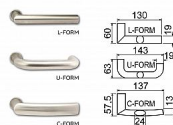

R.711.ZB.72.N.BT4 s překrytím

» DVERNÉ KOVANIA » BEZPEČNOSTNÉ A OCHRANNÉ » Štítové s překrytím

Dodávateľské číslo	0157-39894
Značka	RICHTER
Kód produktu	05200-2054
Balení	1 Ks

Certifikováno v bezpečnostní třídě RC4 dle ČSN EN 1627:2012
Certifikát NBÚ typ 3 SS4=3

Dostupnosť na hlavnom sklade: u dodávateľa
Dostupné množstvo u dodávateľa: sklad dodávateľa

Popis

Masivní nerezové bezpečnostní kování s ocelovou základnou Rozeta vložky chránící proti odvrtní Výkovek štítu a rozeta, kalené na tvrdost 52 HRC Madlo, nerezový odlitek s perfektní strukturou povrchu Klika dodávána standardně ve tvaru „C-FORM“, v případě požadavku možnost dodání ve tvaru „L-FORM nebo U-FORM“ Modulární systém kování, umožňuje výměnu každé jeho vnější části (tj. madla, kliky, rozety a krytů štítů) Díky pevné rozetě by měla vložka přesahovat od 15 mm do 18 mm s prodlouženým klíčem Hmotnost netto: R.711.ZB.72 (90) - 2,097 kg Dodáváno pro rozteče a tloušťky dveří: rozteč 72 mm tl. dveří 40 - 55 mm rozteč 90 mm tl. dveří 40 - 55 mm rozteč 92 mm tl. dveří 60 - 75 mm Pro jiné tloušťky dveří, než je uvedeno v tabulce, je NUTNÉ doobjednat prodlužovací sadu,

Parametry

Značka	RICHTER
Prevedenie	Klika+klika
Farba	Nerez mat, F9 imitace nerez
Rozteč	72