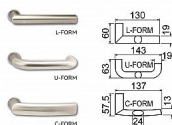

# R.711.ZB.90.N.BT4 s překrytím

» DVERNÉ KOVANIA » BEZPEČNOSTNÉ A OCHRANNÉ » Štítové s překrytím

Dodávateľské číslo	0157-39900
Značka	RICHTER
Kód produktu	05200-2051
Balení	1 Ks

Certifikováno v bezpečnostní třídě RC4 dle ČSN EN 1627:2012  
Certifikát NBÚ typ 3 SS4=3

## Popis

Masivní nerezové bezpečnostní kování s ocelovou základnou Rozeta vložky chránící proti odvtání Výkovek štítu a rozeta, kalené na tvrdost 52 HRC Madlo, nerezový odlitek s perfektní strukturou povrchu Klika dodávána standardně ve tvaru „C-FORM“, v případě požadavku možnost dodání ve tvaru „L-FORM nebo U-FORM“ Modulární systém kování, umožňuje výměnu každé jeho vnější části (tj. madla, kliky, rozety a krytů štítů) Díky pevné rozetě by měla vložka přesahovat od 15 mm do 18 mm s prodlouženým klíčem Hmotnost netto: R.711.ZB.72 (90) - 2,097 kg Dodáváno pro rozteče a tloušťky dveří: rozteč 72 mm tl. dveří 40 - 55 mm rozteč 90 mm tl. dveří 40 - 55 mm rozteč 92 mm tl. dveří 60 - 75 mm Pro jiné tloušťky dveří, než je uvedeno v tabulce, je NUTNÉ doobjednat prodlužovací sadu,

## Parametry

Značka	RICHTER
Prevedenie	Klika+klika
Farba	Nerez mat, F9 imitace nerez
Rozteč	90