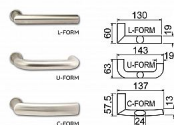

R.711.ZB.90.N.BT4 s překrytím

» DVERNÉ KOVANIA » BEZPEČNOSTNÉ A OCHRANNÉ » Štítové s překrytím

Dodávateľské číslo	0157-39900
Značka	RICHTER
Kód produktu	05200-2051
Balení	1 Ks

Certifikováno v bezpečnostní třídě RC4 dle ČSN EN 1627:2012
Certifikát NBÚ typ 3 SS4=3

Dostupnosť na hlavnom sklade: u dodávateľa
Dostupné množstvo u dodávateľa: sklad dodávateľa

Popis

Masivní nerezové bezpečnostní kování s ocelovou základnou Rozeta vložky chránící proti odvrtání Výkovek štítu a rozeta, kalené na tvrdost 52 HRC Madlo, nerezový odlitek s perfektní strukturou povrchu Klika dodávána standardně ve tvaru „C-FORM“, v případě požadavku možnost dodání ve tvaru „L-FORM nebo U-FORM“ Modulární systém kování, umožňuje výměnu každé jeho vnější části (tj. madla, kliky, rozety a krytů štítů) Díky pevné rozetě by měla vložka přesahovat od 15 mm do 18 mm s prodlouženým klíčem Hmotnost netto: R.711.ZB.72 (90) - 2,097 kg Dodáváno pro rozteče a tloušťky dveří: rozteč 72 mm tl. dveří 40 - 55 mm rozteč 90 mm tl. dveří 40 - 55 mm rozteč 92 mm tl. dveří 60 - 75 mm Pro jiné tloušťky dveří, než je uvedeno v tabulce, je NUTNÉ doobjednat prodlužovací sadu,

Parametry

Značka	RICHTER
Prevedenie	Klika+klika
Farba	Nerez mat, F9 imitace nerez
Rozteč	90