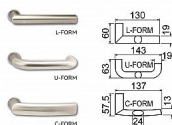

R.711.ZB.90.N.BT4 s překrytím

» DVERNÉ KOVANIA » BEZPEČNOSTNÉ A OCHRANNÉ » Štítové s překrytím

Dodávateľské číslo	0157-39900
Značka	RICHTER
Kód produktu	05200-2051
Balení	1 Ks

Certifikováno v bezpečnostní třídě RC4 dle ČSN EN 1627:2012
Certifikát NBÚ typ 3 SS4=3

Dostupnosť na hlavnom sklade: u dodávateľa
Dostupné množstvo u dodávateľa: sklad dodávateľa

Popis

Masivní nerezové bezpečnostní kování s ocelovou základnou Rozeta vložky chránící proti odvrtání Výkovek štítu a rozeta, kalené na tvrdost 52 HRC Madlo, nerezový odlitek s perfektní strukturou povrchu Klika dodávána standardně ve tvaru „C-FORM“, v případě požadavku možnost dodání ve tvaru „L-FORM nebo U-FORM“ Modulární systém kování, umožňuje výměnu každé jeho vnější části (tj. madla, kliky, rozety a krytů štítů) Díky pevné rozetě by měla vložka přesahovat od 15 mm do 18 mm s prodlouženým klíčem Hmotnost netto: R.711.ZB.72 (90) - 2,097 kg Dodáváno pro rozteče a tloušťky dveří: rozteč 72 mm tl. dveří 40 - 55 mm rozteč 90 mm tl. dveří 40 - 55 mm rozteč 92 mm tl. dveří 60 - 75 mm Pro jiné tloušťky dveří, než je uvedeno v tabulce, je NUTNÉ doobjednat prodlužovací sadu,

Parametry

Značka	RICHTER
Prevedenie	Klika+klika
Farba	Nerez mat, F9 imitace nerez
Rozteč	90