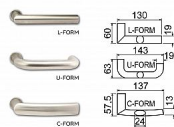

R.711.ZB.90.N.BT4 s překrytím

» DVERNÉ KOVANIA » BEZPEČNOSTNÉ A OCHRANNÉ » Štítové s překrytím

Dodávateľské číslo	0157-39900
Značka	RICHTER
Kód produktu	05200-2051
Balení	1 Ks

Certifikováno v bezpečnostní třídě RC4 dle ČSN EN 1627:2012
Certifikát NBÚ typ 3 SS4=3

Dostupnosť na hlavnom sklade: u dodávateľa
Dostupné množstvo u dodávateľa: sklad dodávateľa

Popis

Masivní nerezové bezpečnostní kování s ocelovou základnou Rozeta vložky chránící proti odvtání Výkovek štítu a rozeta, kalené na tvrdost 52 HRC Madlo, nerezový odlitek s perfektní strukturou povrchu Klika dodávána standardně ve tvaru „C-FORM“, v případě požadavku možnost dodání ve tvaru „L-FORM nebo U-FORM“ Modulární systém kování, umožňuje výměnu každé jeho vnější části (tj. madla, kliky, rozety a krytů štítů) Díky pevné rozetě by měla vložka přesahovat od 15 mm do 18 mm s prodlouženým klíčem Hmotnost netto: R.711.ZB.72 (90) - 2,097 kg Dodáváno pro rozteče a tloušťky dveří: rozteč 72 mm tl. dveří 40 - 55 mm rozteč 90 mm tl. dveří 40 - 55 mm rozteč 92 mm tl. dveří 60 - 75 mm Pro jiné tloušťky dveří, než je uvedeno v tabulce, je NUTNÉ doobjednat prodlužovací sadu,

Parametry

Značka	RICHTER
Prevedenie	Klika+klika
Farba	Nerez mat, F9 imitace nerez
Rozteč	90