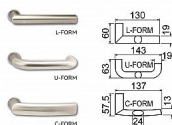

R.711.ZB.92.N.BT4 s překrytím

» DVERNÉ KOVANIA » BEZPEČNOSTNÉ A OCHRANNÉ » Štítové s překrytím

Dodávateľské číslo	0157-39917
Značka	RICHTER
Kód produktu	05200-2057
Balení	1 Ks

Certifikováno v bezpečnostní třídě RC4 dle ČSN EN 1627:2012
Certifikát NBÚ typ 3 SS4=3

Dostupnosť na hlavnom sklade: u dodávateľa
Dostupné množstvo u dodávateľa: sklad dodávateľa

Popis

Masivní nerezové bezpečnostní kování s ocelovou základnou Rozeta vložky chránící proti odvrtání Výkovek štítu a rozeta, kalené na tvrdost 52 HRC Madlo, nerezový odlitek s perfektní strukturou povrchu Klika dodávána standardně ve tvaru „C-FORM“, v případě požadavku možnost dodání ve tvaru „L-FORM nebo U-FORM“ Modulární systém kování, umožňuje výměnu každé jeho vnější části (tj. madla, kliky, rozety a krytů štítů) Díky pevné rozetě by měla vložka přesahovat od 15 mm do 18 mm s prodlouženým klíčem Hmotnost netto: R.711.ZB.72 (90) - 2,097 kg Dodáváno pro rozteče a tloušťky dveří: rozteč 72 mm tl. dveří 40 - 55 mm rozteč 90 mm tl. dveří 40 - 55 mm rozteč 92 mm tl. dveří 60 - 75 mm Pro jiné tloušťky dveří, než je uvedeno v tabulce, je NUTNÉ doobjednat prodlužovací sadu,

Parametry

Značka	RICHTER
Prevedenie	Klika+klika
Farba	Nerez mat, F9 imitace nerez
Rozteč	92