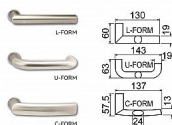

R.711.ZB.92.N.BT4 s překrytím

» DVERNÉ KOVANIA » BEZPEČNOSTNÉ A OCHRANNÉ » Štítové s překrytím

Dodávateľské číslo	0157-39917
Značka	RICHTER
Kód produktu	05200-2057
Balení	1 Ks

Certifikováno v bezpečnostní třídě RC4 dle ČSN EN 1627:2012
Certifikát NBÚ typ 3 SS4=3

Dostupnosť na hlavnom sklade: u dodávateľa
Dostupné množstvo u dodávateľa: sklad dodávateľa

Popis

Masivní nerezové bezpečnostní kování s ocelovou základnou Rozeta vložky chránící proti odvrtnání Výkovek štítu a rozeta, kalené na tvrdost 52 HRC Madlo, nerezový odlitek s perfektní strukturou povrchu Klika dodávána standardně ve tvaru „C-FORM“, v případě požadavku možnost dodání ve tvaru „L-FORM nebo U-FORM“ Modulární systém kování, umožňuje výměnu každé jeho vnější části (tj. madla, kliky, rozety a krytů štítů) Díky pevné rozetě by měla vložka přesahovat od 15 mm do 18 mm s prodlouženým klíčem Hmotnost netto: R.711.ZB.72 (90) - 2,097 kg Dodáváno pro rozteče a tloušťky dveří: rozteč 72 mm tl. dveří 40 - 55 mm rozteč 90 mm tl. dveří 40 - 55 mm rozteč 92 mm tl. dveří 60 - 75 mm Pro jiné tloušťky dveří, než je uvedeno v tabulce, je NUTNÉ doobjednat prodlužovací sadu,

Parametry

Značka	RICHTER
Prevedenie	Klika+klika
Farba	Nerez mat, F9 imitace nerez
Rozteč	92