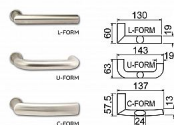

R.711.ZB.92.N.BT4 s překrytím

» DVERNÉ KOVANIA » BEZPEČNOSTNÉ A OCHRANNÉ » Štítové s překrytím

Dodávateľské číslo	0157-39917
Značka	RICHTER
Kód produktu	05200-2057
Balení	1 Ks

Certifikováno v bezpečnostní třídě RC4 dle ČSN EN 1627:2012
Certifikát NBÚ typ 3 SS4=3

Dostupnosť na hlavnom sklade: u dodávateľa
Dostupné množstvo u dodávateľa: sklad dodávateľa

Popis

Masivní nerezové bezpečnostní kování s ocelovou základnou Rozeta vložky chránící proti odvrtní Výkovek štítu a rozeta, kalené na tvrdost 52 HRC Madlo, nerezový odlitek s perfektní strukturou povrchu Klika dodávána standardně ve tvaru „C-FORM“, v případě požadavku možnost dodání ve tvaru „L-FORM nebo U-FORM“ Modulární systém kování, umožňuje výměnu každé jeho vnější části (tj. madla, kliky, rozety a krytů štítů) Díky pevné rozetě by měla vložka přesahovat od 15 mm do 18 mm s prodlouženým klíčem Hmotnost netto: R.711.ZB.72 (90) - 2,097 kg Dodáváno pro rozteče a tloušťky dveří: rozteč 72 mm tl. dveří 40 - 55 mm rozteč 90 mm tl. dveří 40 - 55 mm rozteč 92 mm tl. dveří 60 - 75 mm Pro jiné tloušťky dveří, než je uvedeno v tabulce, je NUTNÉ doobjednat prodlužovací sadu,

Parametry

Značka	RICHTER
Prevedenie	Klika+klika
Farba	Nerez mat, F9 imitace nerez
Rozteč	92