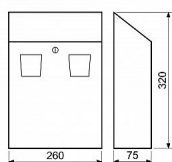

RA.5001.CM/SS popelník

» DOM, STAVBA, ZÁHRADA » POŠTOVNÉ SCHRÁNKY » Ocel'ové

Dodávatelské číslo	0825-32970
EAN	8592218032970
Značka	RICHTER
Kód produktu	04081-1955

Ocelový závěsný popelník na zeď

Vyjímatelná nádoba na nedopalky z pozinkovaného plechu.

Rozměr š/v/h: 256 x 320 x 75 mm

Hmotnost netto: 1,83 kg

Balení vč. mont. materiálu a 2 ks klíčů

Barva: černá matná/světle stříbrná (CM/SS)

Objem nádoby: 3 l

Dostupnost na hlavním sklade: u dodávatele
Dostupné množství u dodávatele: sklad dodávatele

Parametry

Značka	RICHTER