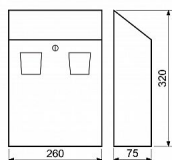

RA.5001.CM/SS popelník

» DOM, STAVBA, ZÁHRADA » POŠTOVNÉ SCHRÁNKY » Ocel'ové

Dodavateľské číslo	0825-32970
EAN	8592218032970
Značka	RICHTER
Kód produktu	04081-1955

Ocelový závesný popelník na zeď

Vyjímateľná nádobka na nedopalky z pozinkovaného plechu.

Rozměr š/v/h: 256 x 320 x 75 mm

Hmotnosť netto: 1,83 kg

Balení vč. mont. materiálu a 2 ks klíčů

Barva: černá matná/světle stříbrná (CM/SS)

Objem nádobky: 3 l

Dostupnosť na hlavnom sklade: u dodávateľa
Dostupné množstvo u dodávateľa: sklad dodávateľa

Parametry

Značka	RICHTER