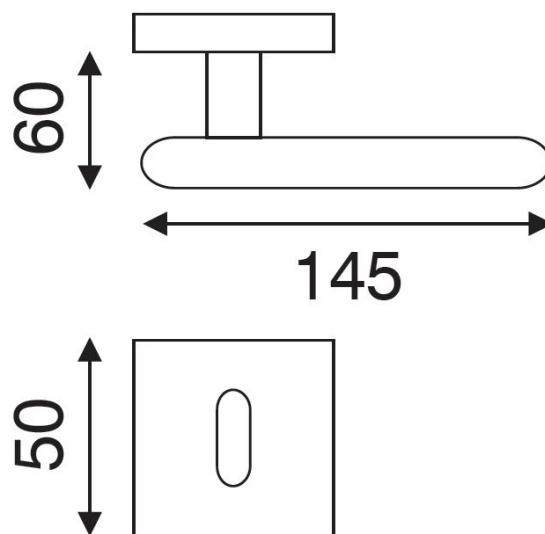

Dodávateľské číslo	HS129769
Značka	TWIN
Kód produktu	03801-0625

Povrch:
CM - černý mat
NI-MAT - nikl matný

Provedení:
BB - na obyčejný klíč
PZ - na cylindrickou vložku (např. FAB)
WC - s WC kličkou

Nové kování Race zaujme svým netradičním tvarem a přesnými liniemi, díky kterým padne přesně do ruky.

Vhodný do prostor s vysokou frekvencí používání veřejností (byty, obytné domy, kanceláře, ...)

Frekvence používání až 200 000 cyklů.

[produktový list](#)

[prohlášení o shodě](#)
([vysvětlení klasifikační tabulky](#))

Rozměry: