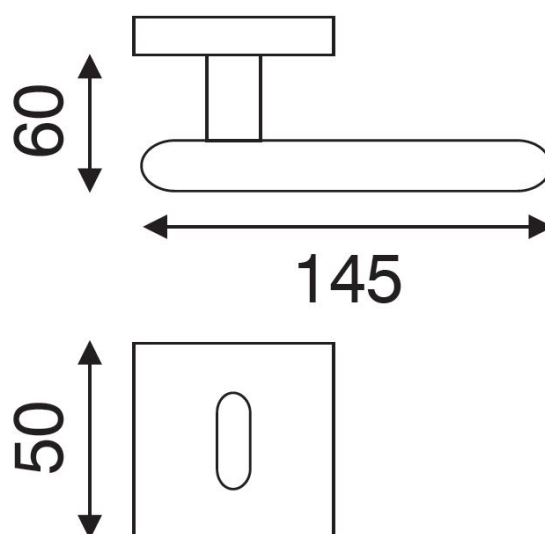

Dodávateľské číslo	HS129769
Značka	TWIN
Kód produktu	03801-0625

Povrch:
CM - černý mat
NI-MAT - nikl matný

Provedení:
BB - na obyčejný klíč
PZ - na cylindrickou vložku (např. FAB)
WC - s WC kličkou

Nové kování Race zaujme svým netradičním tvarem a přesnými liniemi, díky kterým padne přesně do ruky.

Vhodný do prostor s vysokou frekvencí používání veřejností (byty, obytné domy, kanceláře, ...)

Frekvence používání až 200 000 cyklů.

[produktový list](#)

[prohlášení o shodě](#)
([vysvětlení klasifikační tabulky](#))

Rozměry: