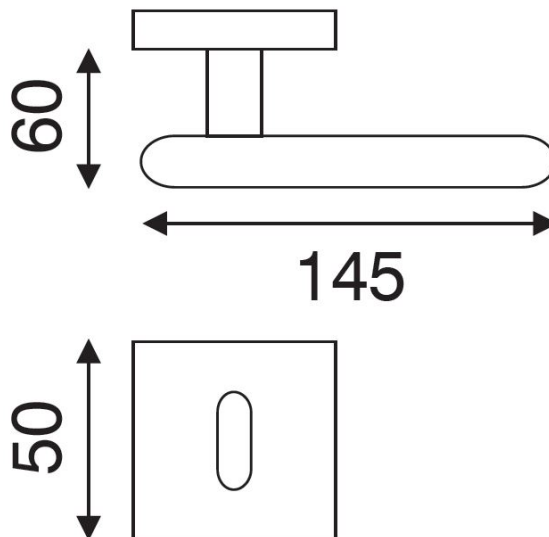

Dodávateľské číslo	HS129769
Značka	TWIN
Kód produktu	03801-0625

Povrch:

CM - čierny mat

NI-MAT - nikel matný

Provedení:

BB - na obyčejný kľúč

PZ - na cylindrickou vložku (např. FAB)

WC - s WC kľičkou

Nové kování Race zaujme svým netradičním tvarem a přesnými liniemi, díky kterým padne přesně do ruky.

Vhodný do prostor s vysokou frekvencí používání veřejností (byty, obytné domy, kanceláře, ...)

Frekvence používání až 200 000 cyklů.

[produktový list](#)

[prohlášení o shodě](#)

[(vysvětlení klasifikační tabulky)](#)

Rozměry: