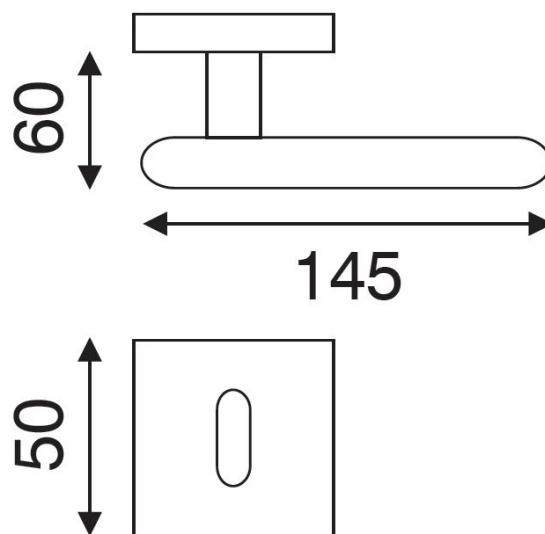

Dodávateľské číslo	HS126161
Značka	TWIN
Kód produktu	03801-0630

Povrch:
CM - černý mat
NI-MAT - nikl matný

Provedení:
BB - na obyčejný klíč
PZ - na cylindrickou vložku (např. FAB)
WC - s WC kličkou

Nové kování Race zaujme svým netradičním tvarem a přesnými liniemi, díky kterým padne přesně do ruky.

Vhodný do prostor s vysokou frekvencí používání veřejností (byty, obytné domy, kanceláře, ...)

Frekvence používání až 200 000 cyklů.

[produktový list](#)

[prohlášení o shodě](#)
([vysvětlení klasifikační tabulky](#))

Rozměry: