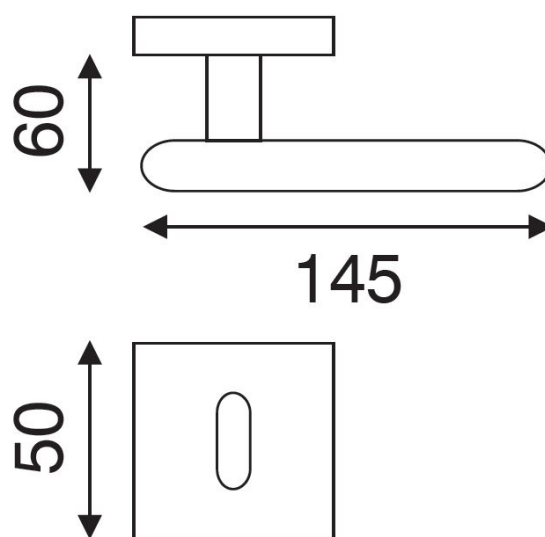

RACE P1601 HR BB/NI-MAT

» DVERNÉ KOVANIA » INTERIÉROVÉ » Rozetové hranaté

Dodávateľské číslo	HS126161
Značka	TWIN
Kód produktu	03801-0630

Povrch:
CM - černý mat
NI-MAT - nikl matný

Provedení:
BB - na obyčejný klíč
PZ - na cylindrickou vložku (např. FAB)
WC - s WC kličkou

[produktový list](#)

[prohlášení o shodě](#)
([vysvětlení klasifikační tabulky](#))

Rozměry:

RACE P1601 HR BB/NI-MAT

» DVERNÉ KOVANIA » INTERIÉROVÉ » Rozetové hranaté

Dostupnosť na hlavnom sklade:
Dostupné množstvo u dodávateľa:

u dodávateľa
48,00 sd

RACE P1601 HR BB/NI-MAT

» DVERNÉ KOVANIA » INTERIÉROVÉ » Rozetové hranaté

Parametry

Značka	TWIN
Farba	Satén nikel, stříbrná
