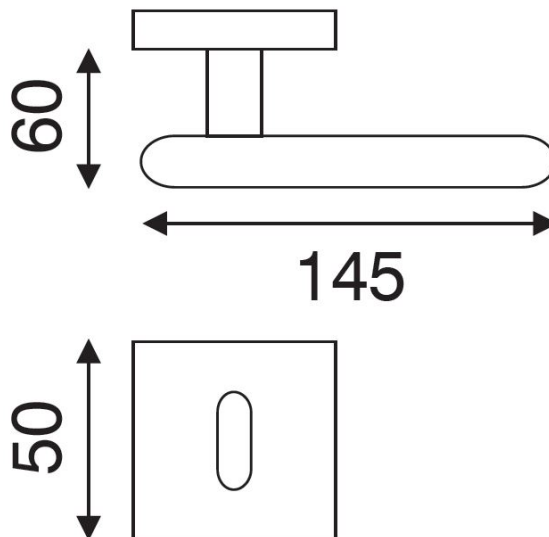

Dodávateľské číslo	HS129770
Značka	TWIN
Kód produktu	03801-0635

Povrch:

CM - čierny mat

NI-MAT - nikel matný

Provedení:

BB - na obyčejný kľúč

PZ - na cylindrickou vložku (např. FAB)

WC - s WC kľičkou

Nové kování Race zaujme svým netradičním tvarem a přesnými liniemi, díky kterým padne přesně do ruky.

Vhodný do prostor s vysokou frekvencí používání veřejností (byty, obytné domy, kanceláře, ...)

Frekvence používání až 200 000 cyklů.

[produktový list](#)

[prohlášení o shodě](#)

[(vysvětlení klasifikační tabulky)](#)

Rozměry: