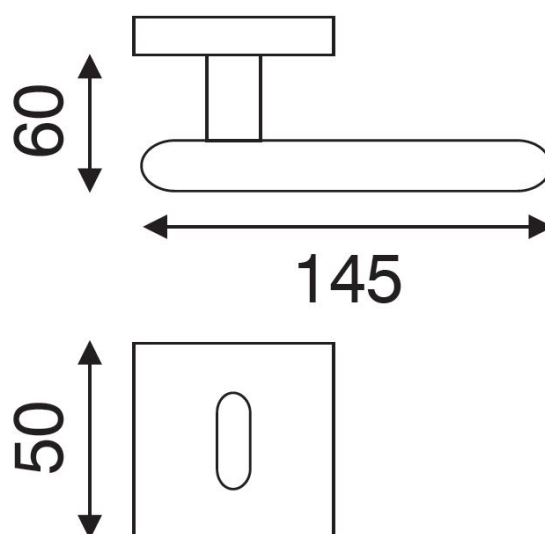

Dodávateľské číslo	HS129770
Značka	TWIN
Kód produktu	03801-0635

Povrch:
CM - černý mat
NI-MAT - nikl matný

Provedení:
BB - na obyčejný klíč
PZ - na cylindrickou vložku (např. FAB)
WC - s WC kličkou

Nové kování Race zaujme svým netradičním tvarem a přesnými liniemi, díky kterým padne přesně do ruky.

Vhodný do prostor s vysokou frekvencí používání veřejností (byty, obytné domy, kanceláře, ...)

Frekvence používání až 200 000 cyklů.

[produktový list](#)

[prohlášení o shodě](#)
([vysvětlení klasifikační tabulky](#))

Rozměry: