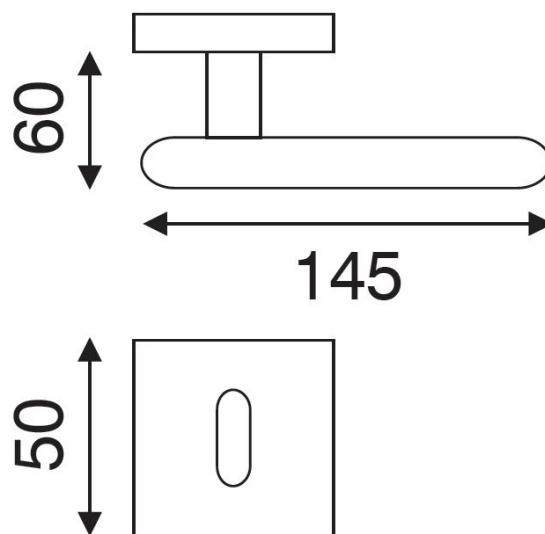

RACE P1601 HR PZ/CM

» DVERNÉ KOVANIA » INTERIÉROVÉ » Rozetové hranaté

Dodávateľské číslo	HS129770
Značka	TWIN
Kód produktu	03801-0635

Povrch:
CM - černý mat
NI-MAT - nikl matný

Provedení:
BB - na obyčejný klíč
PZ - na cylindrickou vložku (např. FAB)
WC - s WC kličkou

[produktový list](#)

[prohlášení o shodě](#)
([vysvětlení klasifikační tabulky](#))

Rozměry:

RACE P1601 HR PZ/CM

» DVERNÉ KOVANIA » INTERIÉROVÉ » Rozetové hranaté

Dostupnosť na hlavnom sklade:
Dostupné množstvo u dodávateľa:

u dodávateľa
99,00 sd

RACE P1601 HR PZ/CM

» DVERNÉ KOVANIA » INTERIÉROVÉ » Rozetové hranaté

Parametry

Značka	TWIN
Farba	Černá
