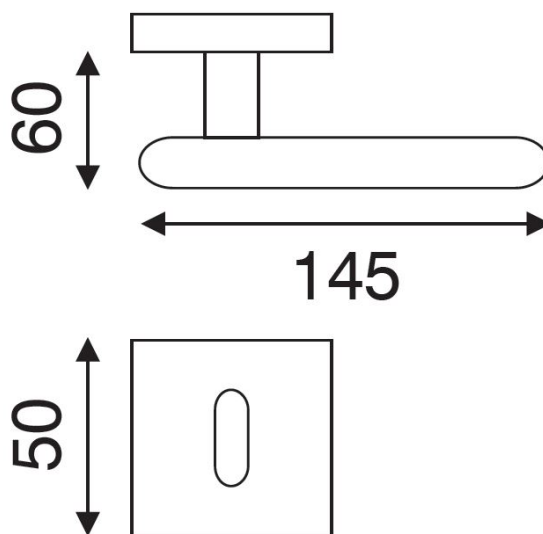

RACE P1601 HR PZ/NI-MAT

» DVERNÉ KOVANIA » INTERIÉROVÉ » Rozetové hranaté

| | |
|--------------------|------------|
| Dodávateľské číslo | HS126162 |
| Značka | TWIN |
| Kód produktu | 03801-0640 |

Povrch:
CM - černý mat
NI-MAT - nikl matný

Provedení:
BB - na obyčejný klíč
PZ - na cylindrickou vložku (např. FAB)
WC - s WC kličkou

Nové kování Race zaujme svým netradičním tvarem a přesnými liniemi, díky kterým padne přesně do ruky.

Vhodný do prostor s vysokou frekvencí používání veřejností (byty, obytné domy, kanceláře, ...)

Frekvence používání až 200 000 cyklů.

[produktový list](#)

[prohlášení o shodě](#)
([vysvětlení klasifikační tabulky](#))

Rozměry:

RACE P1601 HR PZ/NI-MAT

» DVERNÉ KOVANIA » INTERIÉROVÉ » Rozetové hranaté

Dostupnosť na hlavnom sklade:
Dostupné množstvo u dodávateľa:

u dodávateľa
32,00 sd

RACE P1601 HR PZ/NI-MAT

» DVERNÉ KOVANIA » INTERIÉROVÉ » Rozetové hranaté

Parametry

| | |
|--------|-----------------------|
| Značka | TWIN |
| Farba | Satén nikel, stříbrná |
