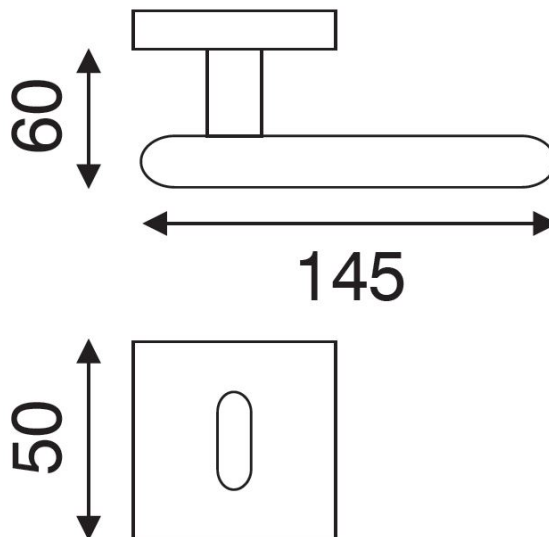

Dodávateľské číslo	HS126162
Značka	TWIN
Kód produktu	03801-0640

Povrch:

CM - černý mat

NI-MAT - nikel matný

Provedení:

BB - na obyčejný klíč

PZ - na cylindrickou vložku (např. FAB)

WC - s WC klíčkom

Nové kování Race zaujme svým netradičním tvarem a přesnými liniemi, díky kterým padne přesně do ruky.

Vhodný do prostor s vysokou frekvencí používání veřejností (byty, obytné domy, kanceláře, ...)

Frekvence používání až 200 000 cyklů.

[produktový list](#)

[prohlášení o shodě](#)

[(vysvětlení klasifikační tabulky)](#)

Rozměry: