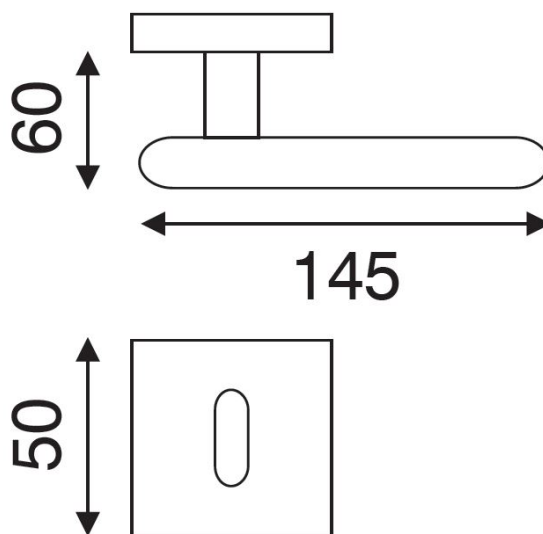

Dodávateľské číslo	HS126162
Značka	TWIN
Kód produktu	03801-0640

Povrch:
CM - černý mat
NI-MAT - nikl matný

Provedení:
BB - na obyčejný klíč
PZ - na cylindrickou vložku (např. FAB)
WC - s WC kličkou

Nové kování Race zaujme svým netradičním tvarem a přesnými liniemi, díky kterým padne přesně do ruky.

Vhodný do prostor s vysokou frekvencí používání veřejností (byty, obytné domy, kanceláře, ...)

Frekvence používání až 200 000 cyklů.

[produktový list](#)

[prohlášení o shodě](#)
([vysvětlení klasifikační tabulky](#))

Rozměry: