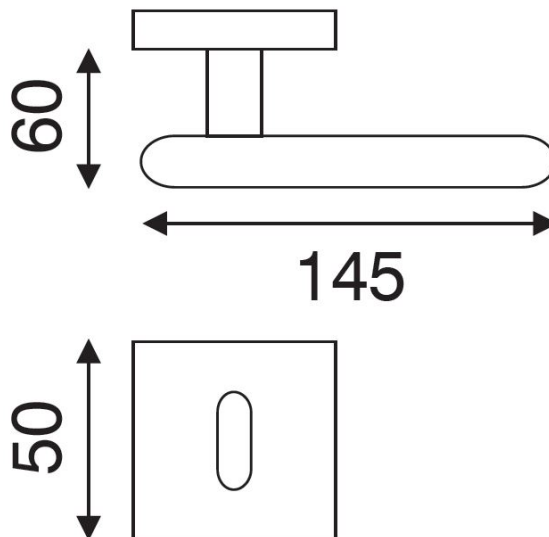

Dodávateľské číslo	HS126162
Značka	TWIN
Kód produktu	03801-0640

Povrch:

CM - černý mat

NI-MAT - nikel matný

Provedení:

BB - na obyčejný klíč

PZ - na cylindrickou vložku (např. FAB)

WC - s WC klíčkou

Nové kování Race zaujme svým netradičním tvarem a přesnými liniemi, díky kterým padne přesně do ruky.

Vhodný do prostor s vysokou frekvencí používání veřejností (byty, obytné domy, kanceláře, ...)

Frekvence používání až 200 000 cyklů.

[produktový list](#)

[prohlášení o shodě](#)

[(vysvětlení klasifikační tabulky)](#)

Rozměry: