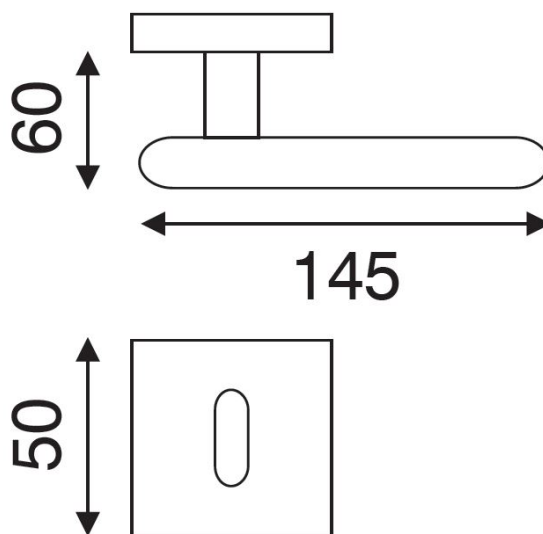

RACE P1601 HR rozetové kování CM čierna mat

» DVERNÉ KOVANIA » INTERIÉROVÉ » Rozetové hranaté

Dodávateľské číslo	HS129769
Značka	TWIN
Kód produktu	MP03801-0625

Povrch:
CM - čierny mat
NI-MAT - nikl matný

Provedení:
BB - na obyčejný klíč
PZ - na cylindrickou vložku (např. FAB)
WC - s WC kličkou

Nové kování Race zaujme svým netradičním tvarem a přesnými liniemi, díky kterým padne přesně do ruky.

Vhodný do prostor s vysokou frekvencí používání veřejností (byty, obytné domy, kanceláře, ...)

Frekvence používání až 200 000 cyklů.

[produktový list](#)

[prohlášení o shodě](#)
([vysvětlení klasifikační tabulky](#))

Rozměry:

RACE P1601 HR rozetové kovanie CM čierna mat

» DVERNÉ KOVANIA » INTERIÉROVÉ » Rozetové hranaté

Dostupnosť na hlavnom sklade:
Dostupné množstvo u dodávateľa:

u dodávateľa
186,00 sd

RACE P1601 HR rozetové kovanie CM čierna mat

» DVERNÉ KOVANIA » INTERIÉROVÉ » Rozetové hranaté

Parametry

Značka	TWIN
Farba	Černá
