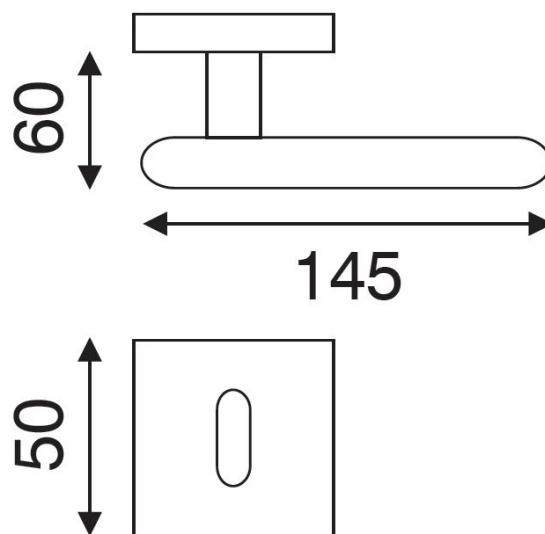

# RACE P1601 HR rozetové kovanie CM čierna mat

» DVERNÉ KOVANIA » INTERIÉROVÉ » Rozetové hranaté

Dodávateľské číslo	HS129769
Značka	TWIN
Kód produktu	MP03801-0625

Povrch:  
CM - čierny mat  
NI-MAT - nikl matný

Provedení:  
BB - na obyčejný kľúč  
PZ - na cylindrickou vložku (např. FAB)  
WC - s WC kľičkou

**Nové kovánie Race zaujme svým netradičným tvarom a presnými líniami, díky ktorým padne presne do ruky.**

**Rozměry:**