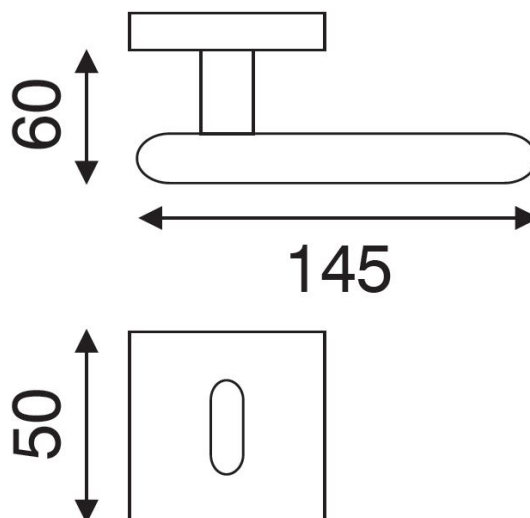

RACE P1601 HR rozetové kování NI-MAT (matný nikel)

» DVERNÉ KOVANIA » INTERIÉROVÉ » Rozetové hranaté

Dodávateľské číslo	HS126161
Značka	TWIN
Kód produktu	MP03801-0630

Povrch:

CM - černý mat

NI-MAT - nikel matný

Provedení:

BB - na obyčejný klíč

PZ - na cylindrickou vložku (např. FAB)

WC - s WC kličkou

Nové kování Race zaujme svým netradičním tvarem a přesnými liniemi, díky kterým padne přesně do ruky.

Vhodný do prostor s vysokou frekvencí používání veřejností (byty, obytné domy, kanceláře, ...)

Frekvence používání až 200 000 cyklů.

[produktový list](#)

[prohlášení o shodě](#)

[\(vysvětlení klasifikační tabulky\)](#)

Rozměry:

RACE P1601 HR rozetové kovanie NI-MAT (matný nikel)

» DVERNÉ KOVANIA » INTERIÉROVÉ » Rozetové hranaté

Dostupnosť na hlavnom sklade:
Dostupné množstvo u dodávateľa:

u dodávateľa
166,00 sd

RACE P1601 HR rozetové kovanie NI-MAT (matný nikel)

» DVERNÉ KOVANIA » INTERIÉROVÉ » Rozetové hranaté

Parametry

Značka	TWIN
Farba	Satén nikel, stříbrná
