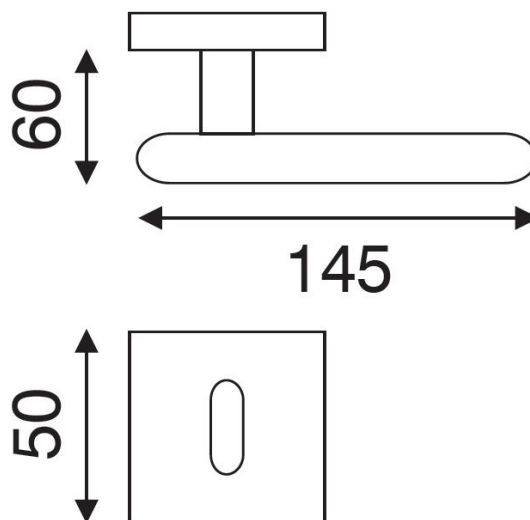

Dodávateľské číslo	HS126161
Značka	TWIN
Kód produktu	MP03801-0630

Povrch:

CM - černý mat

NI-MAT - nikel matný

Provedení:

BB - na obyčejný klíč

PZ - na cylindrickou vložku (např. FAB)

WC - s WC kličkou

Nové kování Race zaujme svým netradičním tvarem a přesnými liniemi, díky kterým padne přesně do ruky.

Vhodný do prostor s vysokou frekvencí používání veřejností (byty, obytné domy, kanceláře, ...)

Frekvence používání až 200 000 cyklů.

[produktový list](#)

[prohlášení o shodě](#)

([vysvětlení klasifikační tabulky](#))

Rozměry: