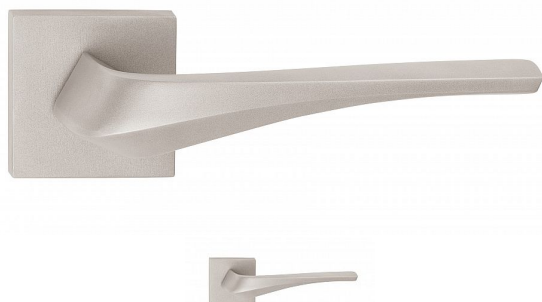

RACE P1601 HR rozetové kovanie NI-MAT (matný nikel)

» DVERNÉ KOVANIA » INTERIÉROVÉ » Rozetové hranaté

Dodávateľské číslo	HS126161
Značka	TWIN
Kód produktu	MP03801-0630

Povrch:

CM - čierny mat

NI-MAT - nikel matný

Provedení:

BB - na obyčejný kľúč

PZ - na cylindrickou vložku (např. FAB)

WC - s WC kľičkou

Nové kování Race zaujme svým netradičním tvarem a přesnými liniemi, díky kterým padne přesně do ruky.

Vhodný do prostor s vysokou frekvencí používání veřejností (byty, obytné domy, kanceláře, ...)

RACE P1601 HR rozetové kovanie NI-MAT (matný nikel)

» DVERNÉ KOVANIA » INTERIÉROVÉ » Rozetové hranaté

Parametry

Značka	TWIN
Farba	Satén nikel, stříbrná
