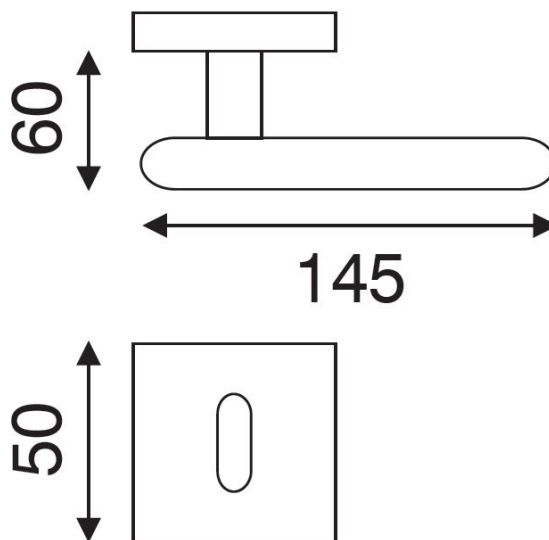

Dodávateľské číslo	HS126161
Značka	TWIN
Kód produktu	MP03801-0630

Povrch:

CM - čierny mat

NI-MAT - nikel matný

Provedení:

BB - na obyčejný kľúč

PZ - na cylindrickou vložku (např. FAB)

WC - s WC kľičkou

Nové kování Race zaujme svým netradičním tvarem a přesnými liniemi, díky kterým padne přesně do ruky.

Vhodný do prostor s vysokou frekvencí používání veřejností (byty, obytné domy, kanceláře, ...)

Frekvence používání až 200 000 cyklů.

[produktový list](#)

[prohlášení o shodě](#)

[(vysvětlení klasifikační tabulky)](#)

Rozměry: