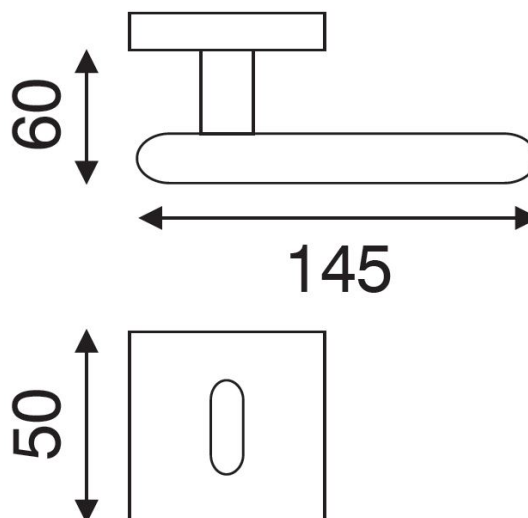

RACE P1601 HR rozetové kování NI-MAT (matný nikel)

» DVERNÉ KOVANIA » INTERIÉROVÉ » Rozetové hranaté

Dodávateľské číslo	HS126161
Značka	TWIN
Kód produktu	MP03801-0630

Povrch:
CM - černý mat
NI-MAT - nikel matný

Provedení:
BB - na obyčejný klíč
PZ - na cylindrickou vložku (např. FAB)
WC - s WC kličkou

Nové kování Race zaujme svým netradičním tvarem a přesnými liniemi, díky kterým padne přesně do ruky.

Vhodný do prostor s vysokou frekvencí používání veřejností (byty, obytné domy, kanceláře, ...)

Frekvence používání až 200 000 cyklů.

[produktový list](#)

[prohlášení o shodě](#)
([vysvětlení klasifikační tabulky](#))

Rozměry:

RACE P1601 HR rozetové kovanie NI-MAT (matný nikel)

» DVERNÉ KOVANIA » INTERIÉROVÉ » Rozetové hranaté

Dostupnosť na hlavnom sklade:
Dostupné množstvo u dodávateľa:

u dodávateľa
205,00 sd

RACE P1601 HR rozetové kovanie NI-MAT (matný nikel)

» DVERNÉ KOVANIA » INTERIÉROVÉ » Rozetové hranaté

Parametry

Značka	TWIN
Farba	Satén nikel, stříbrná
