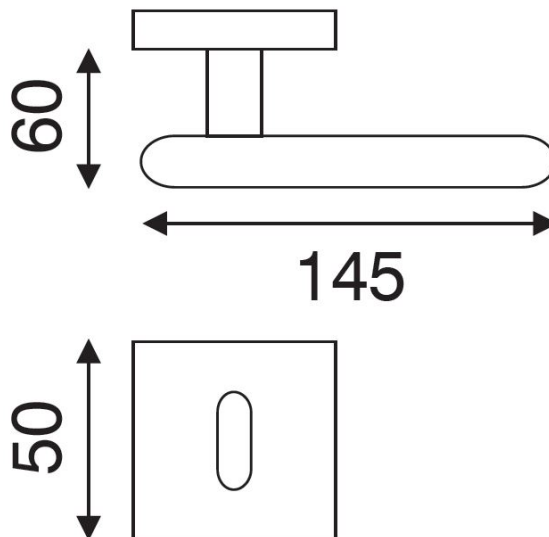

Dodávateľské číslo	HS129771
Značka	TWIN
Kód produktu	03801-0645

Povrch:

CM - černý mat

NI-MAT - nikel matný

Provedení:

BB - na obyčejný klíč

PZ - na cylindrickou vložku (např. FAB)

WC - s WC klíčkou

Nové kování Race zaujme svým netradičním tvarem a přesnými liniemi, díky kterým padne přesně do ruky.

Vhodný do prostor s vysokou frekvencí používání veřejností (byty, obytné domy, kanceláře, ...)

Frekvence používání až 200 000 cyklů.

[produktový list](#)

[prohlášení o shodě](#)

[(vysvětlení klasifikační tabulky)](#)

Rozměry: