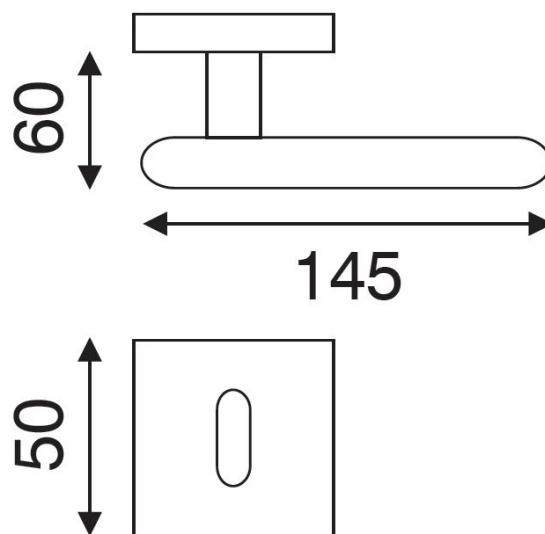

RACE P1601 HR WC/CM

» DVERNÉ KOVANIA » INTERIÉROVÉ » Rozetové hranaté

Dodávateľské číslo	HS129771
Značka	TWIN
Kód produktu	03801-0645

Povrch:
CM - černý mat
NI-MAT - nikl matný

Provedení:
BB - na obyčejný klíč
PZ - na cylindrickou vložku (např. FAB)
WC - s WC kličkou

[produktový list](#)

[prohlášení o shodě](#)
([vysvětlení klasifikační tabulky](#))

Rozměry:

RACE P1601 HR WC/CM

» DVERNÉ KOVANIA » INTERIÉROVÉ » Rozetové hranaté

Dostupnosť na hlavnom sklade:
Dostupné množstvo u dodávateľa:

u dodávateľa
55,00 sd

RACE P1601 HR WC/CM

» DVERNÉ KOVANIA » INTERIÉROVÉ » Rozetové hranaté

Parametry

Značka	TWIN
Farba	Černá
