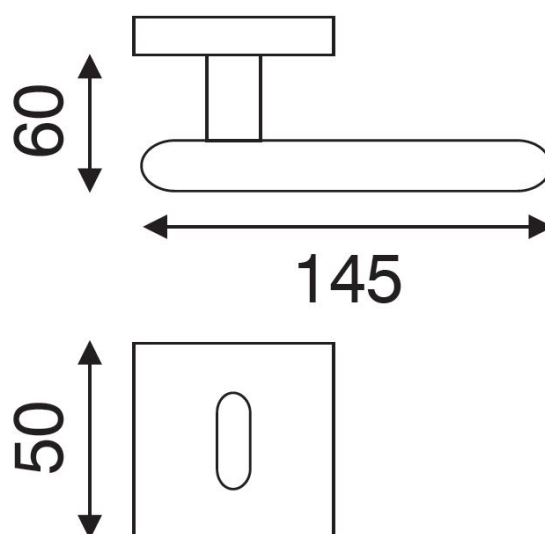

RACE P1601 HR WC/NI-MAT

» DVERNÉ KOVANIA » INTERIÉROVÉ » Rozetové hranaté

Dodávateľské číslo	HS126163
Značka	TWIN
Kód produktu	03801-0650

Povrch:
CM - černý mat
NI-MAT - nikl matný

Provedení:
BB - na obyčejný klíč
PZ - na cylindrickou vložku (např. FAB)
WC - s WC kličkou

[produktový list](#)

[prohlášení o shodě](#)
([vysvětlení klasifikační tabulky](#))

Rozměry:

RACE P1601 HR WC/NI-MAT

» DVERNÉ KOVANIA » INTERIÉROVÉ » Rozetové hranaté

Dostupnosť na hlavnom sklade:
Dostupné množstvo u dodávateľa:

u dodávateľa
105,00 sd

RACE P1601 HR WC/NI-MAT

» DVERNÉ KOVANIA » INTERIÉROVÉ » Rozetové hranaté

Parametry

Značka	TWIN
Farba	Satén nikel, stříbrná
