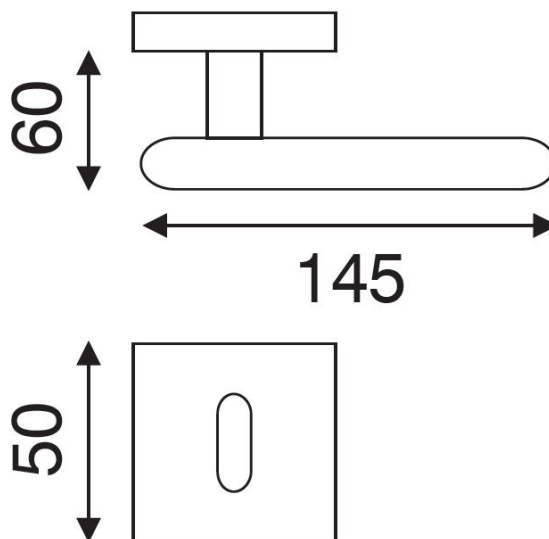

Dodávateľské číslo	HS126163
Značka	TWIN
Kód produktu	03801-0650

Povrch:

CM - černý mat

NI-MAT - nikel matný

Provedení:

BB - na obyčejný klíč

PZ - na cylindrickou vložku (např. FAB)

WC - s WC klíčkou

Nové kování Race zaujme svým netradičním tvarem a přesnými liniemi, díky kterým padne přesně do ruky.

Vhodný do prostor s vysokou frekvencí používání veřejností (byty, obytné domy, kanceláře, ...)

Frekvence používání až 200 000 cyklů.

[produktový list](#)

[prohlášení o shodě](#)

[(vysvětlení klasifikační tabulky)](#)

Rozměry: