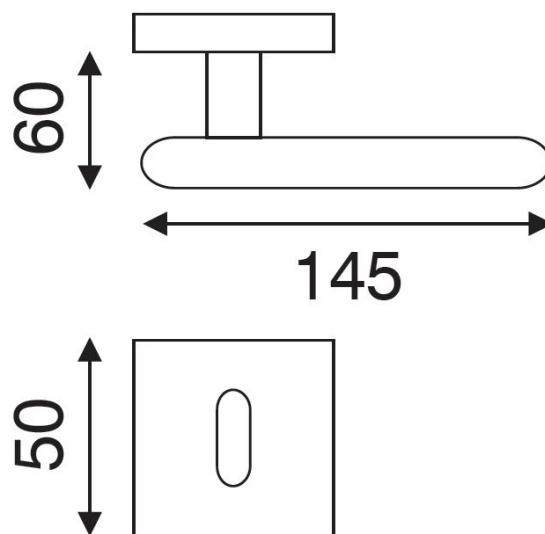

RACE P1601 HR WC/NI-MAT

» DVERNÉ KOVANIA » INTERIÉROVÉ » Rozetové hranaté

Dodávateľské číslo	HS126163
Značka	TWIN
Kód produktu	03801-0650

Povrch:
CM - černý mat
NI-MAT - nikl matný

Provedení:
BB - na obyčejný klíč
PZ - na cylindrickou vložku (např. FAB)
WC - s WC kličkou

[produktový list](#)

[prohlášení o shodě](#)
([vysvětlení klasifikační tabulky](#))

Rozměry:

RACE P1601 HR WC/NI-MAT

» DVERNÉ KOVANIA » INTERIÉROVÉ » Rozetové hranaté

Dostupnosť na hlavnom sklade:
Dostupné množstvo u dodávateľa:

u dodávateľa
123,00 sd

RACE P1601 HR WC/NI-MAT

» DVERNÉ KOVANIA » INTERIÉROVÉ » Rozetové hranaté

Parametry

Značka	TWIN
Farba	Satén nikel, stříbrná
