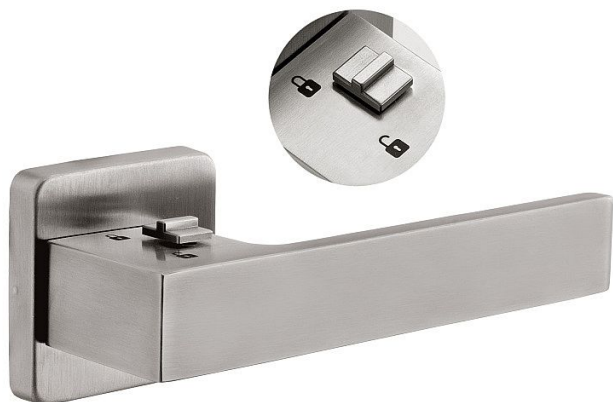

RAVENA/H BLOK rozetové kování nerez mat

» DVERNÉ KOVANIA » INTERIÉROVÉ » Rozetové hranaté

Značka	ROSTEX
Kód produktu	MP02000-6625
Balení	1 Ks

Uzamykatelná klika RAVENA/H BLOK pro interiérové dveře s možností nouzového otevření zvenčí. Vhodné pro standardní zámky PZ, BB, WC.

Klasifikace dle EN 1906: 37-B030A. Spojovací materiál z nerezové oceli.

Kličky a štíty jsou vyrobeny z nerezové oceli.

Ocelové tělo výztuhy s fixačními čepy. Při objednání je nutné stanovit orientaci kličky, pravá nebo levá.

Vyobrazená klička je pravá.

Tloušťka dveří: 38-43

Varianta: klička-klička

Dostupnost na hlavním skladě: u dodávatele

Dostupné množství u dodávatele: momentálně nedostupné

Parametry

Ďalšie vlastnosti	FAST LOCK
Značka	ROSTEX
Farba	Nerez mat, F9 imitace nerez