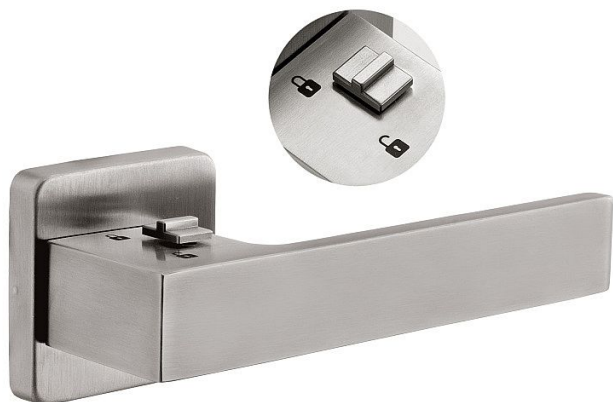

RAVENA/H BLOK rozetové kování nerez mat

» DVERNÉ KOVANIA » INTERIÉROVÉ » Rozetové hranaté

Značka	ROSTEX
Kód produktu	MP02000-6625
Balení	1 Ks

Uzamykatelná klika RAVENA/H BLOK pro interiérové dveře s možností nouzového otevření zvenčí. Vhodné pro standardní zámky PZ, BB, WC.

Klasifikace dle EN 1906: 37-B030A. Spojovací materiál z nerezové oceli.

Klika a štít jsou vyrobeny z nerezové oceli.

Ocelové tělo výztuhy s fixačními čepy. Při objednání je nutné stanovit orientaci kliky, pravá nebo levá.

Vyobrazená klika je pravá.

Tloušťka dveří: 38-43

Varianta: klika-klika

Dostupnost na hlavním skladě: u dodávatele

Dostupné množství u dodávatele: momentálně nedostupné

Parametry

Ďalšie vlastnosti	FAST LOCK
Značka	ROSTEX
Farba	Nerez mat, F9 imitace nerez