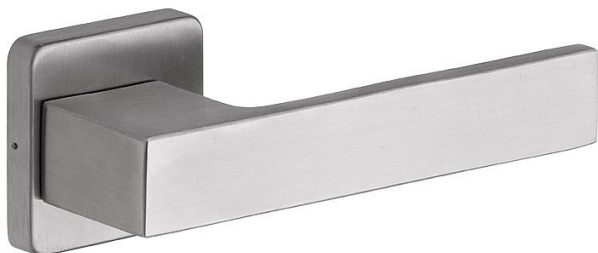

# RAVENA/H dobré čisté WC

» DVERNÉ KOVANIA » INTERIÉROVÉ » Rozetové hranaté

## Popis

Ocelové tělo výztuhy s fixačními čepy. Klasifikace dle EN 1906: 37-B030A Spojovací materiál z nerezové oceli. Kování obsahuje vratnou pružinu. Provedení: pro klíč, pro vložku, WC Tloušťka dveří: 38-52 mm (WC provedení 38-43 mm)

Dodávateľské číslo	1034009301
Značka	ROSTEX
Kód produktu	02000-6620
Balení	1 Ks

Kličky a štíty jsou vyrobeny z nerezové oceli.

Dostupnosť na hlavnom sklade: u dodávateľa  
Dostupné množstvo u dodávateľa: sklad dodávateľa

## Parametry

Značka	ROSTEX
Farba	Nerez mat, F9 imitace nerez