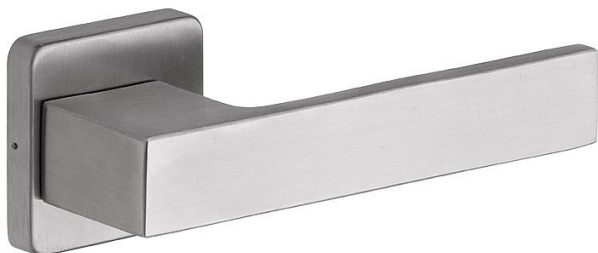

RAVENA/H dobré čisté WC

» DVERNÉ KOVANIA » INTERIÉROVÉ » Rozetové hranaté

Popis

Ocelové tělo výztuhy s fixačními čepy. Klasifikace dle EN 1906: 37-B030A Spojovací materiál z nerezové oceli. Kování obsahuje vratnou pružinu. Provedení: pro klíč, pro vložku, WC Tloušťka dveří: 38-52 mm (WC provedení 38-43 mm)

Dodávateľské číslo	1034009301
Značka	ROSTEX
Kód produktu	02000-6620
Balení	1 Ks

Kliky a štíty jsou vyrobeny z nerezové oceli.

Dostupnosť na hlavnom sklade: u dodávateľa
Dostupné množstvo u dodávateľa: sklad dodávateľa

Parametry

Značka	ROSTEX
Farba	Nerez mat, F9 imitace nerez