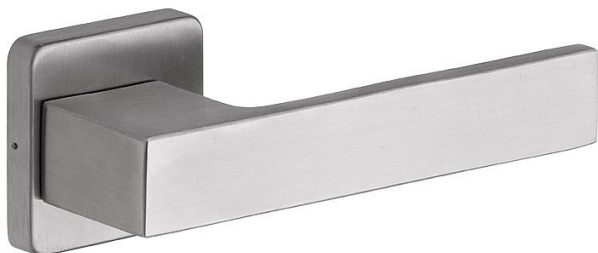

# RAVENA/H dobré čisté WC

» DVERNÉ KOVANIA » INTERIÉROVÉ » Rozetové hranaté

## Popis

Ocelové tělo výztuhy s fixačními čepy. Klasifikace dle EN 1906: 37-B030A Spojovací materiál z nerezové oceli. Kování obsahuje vratnou pružinu. Provedení: pro klíč, pro vložku, WC Tloušťka dveří: 38-52 mm (WC provedení 38-43 mm)

Dodávateľské číslo	1034009301
Značka	ROSTEX
Kód produktu	02000-6620
Balení	1 Ks

Kliky a štíty jsou vyrobeny z nerezové oceli.

Dostupnosť na hlavnom sklade: u dodávateľa  
Dostupné množstvo u dodávateľa: sklad dodávateľa

## Parametry

Značka	ROSTEX
Farba	Nerez mat, F9 imitace nerez