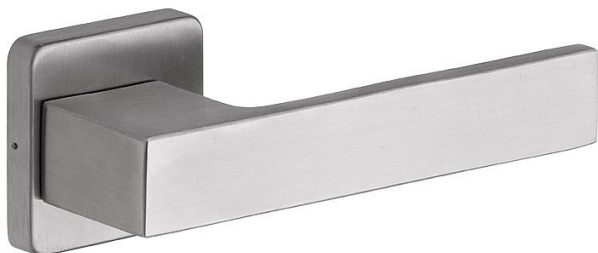

RAVENA/H dobré čisté WC

» DVERNÉ KOVANIA » INTERIÉROVÉ » Rozetové hranaté

Popis

Ocelové tělo výztuhy s fixačními čepy. Klasifikace dle EN 1906: 37-B030A Spojovací materiál z nerezové oceli. Kování obsahuje vratnou pružinu. Provedení: pro klíč, pro vložku, WC Tloušťka dveří: 38-52 mm (WC provedení 38-43 mm)

| | |
|--------------------|------------|
| Dodávateľské číslo | 1034009301 |
| Značka | ROSTEX |
| Kód produktu | 02000-6620 |
| Balení | 1 Ks |

Kličky a štíty jsou vyrobeny z nerezové oceli.

Dostupnosť na hlavnom sklade: u dodávateľa
Dostupné množstvo u dodávateľa: sklad dodávateľa

Parametry

| | |
|--------|-----------------------------|
| Značka | ROSTEX |
| Farba | Nerez mat, F9 imitace nerez |