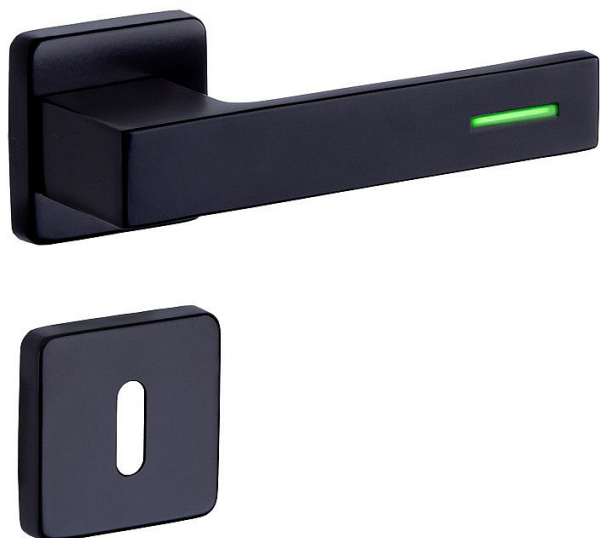

# RAVENA/H LUMINO čierna bez spodných rozet

» DVERNÉ KOVANIA » INTERIÉROVÉ » Rozetové hranaté

Značka	ROSTEX
Kód produktu	02000-6640z
Balení	1 Ks

Řada LUMINO zahrnuje kování, které má kliky opatřeny světelným zdrojem. Jedná se o trubičky obsahující plyn, které jsou zalité do vyfrézovaných otvorů v klikách a vyzařují světlo, které je viditelné do vzdálenosti až 15 m. Použitý zdroj světla nepotřebuje ke své funkci žádné napájení, vyzařuje světlo nepřetržitě a to až po dobu 15 let. Zdroj je vodotěsný a odolný vnějším vlivům (vysoké a nízké teplotě). Ve dne není toto světlo patrné, po setmění je jasně viditelné. Toto kování zjednodušuje orientaci v prostoru v noci a také v místech s nedostatečným dopadem denního světla.

Kliky a štíty jsou vyrobeny z nerezové oceli (prášková barva černá matná RAL 9005). Ocelové tělo výztuhy s fixačními čepy. Klasifikace dle EN 1906: 37-B030A Spojovací materiál z nerezové oceli. Kování obsahuje vratnou pružinu.

7\_vratny mechanismus2\_konstrukce s fixacnimi kovovymi nalitky

Tloušťka dveří: 38 - 52 mm (WC provedení 38-43 mm)

Varianta: klika-klika

Provedení: pro klíč, pro vložku, WC

Dostupnost na hlavním sklade: u dodávatele  
Dostupné množství u dodávatele: sklad dodávatele

## Parametry

Značka	ROSTEX
Farba	Černá