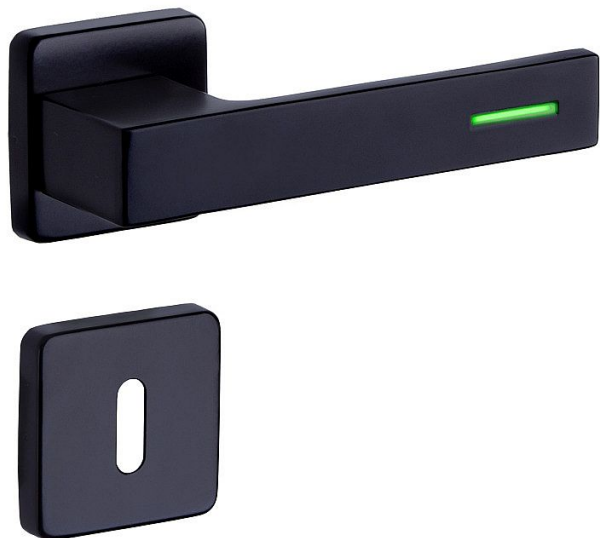

# RAVENA/H LUMINO čierna WC

» DVERNÉ KOVANIA » INTERIÉROVÉ » Rozetové hranaté

Dodávateľské číslo	4067320496
Značka	ROSTEX
Kód produktu	02000-6643
Balení	1 Ks

Řada LUMINO zahrnuje kování, které má kliky opatřeny světelným zdrojem. Jedná se o trubičky obsahující plyn, které jsou zalité do vyfrézovaných otvorů v klikách a vyzařují světlo, které je viditelné do vzdálenosti až 15 m. Použitý zdroj světla nepotřebuje ke své funkci žádné napájení, vyzařuje světlo nepřetržitě a to až po dobu 15 let. Zdroj je vodotěsný a odolný vnějším vlivům (vysoké a nízké teplotě). Ve dne není toto světlo patrné, po setmění je jasně viditelné. Toto kování zjednodušuje orientaci v prostoru v noci a také v místech s nedostatečným dopadem denního světla.

Kliky a štíty jsou vyrobeny z nerezové oceli (prášková barva černá matná RAL 9005). Ocelové tělo výztuhy s fixačními čepy. Klasifikace dle EN 1906: 37-B030A Spojovací materiál z nerezové oceli. Kování obsahuje vratnou pružinu.

7\_vratny mechanismus2\_konstrukce s fixacnimi kovovymi nalitky

Tloušťka dveří: 38 - 52 mm (WC provedení 38-43 mm)

Varianta: klika-klika

Provedení: pro klíč, pro vložku, WC

Dostupnost na hlavnom sklade:

u dodávateľa

## Parametry

Značka	ROSTEX
Farba	Černá