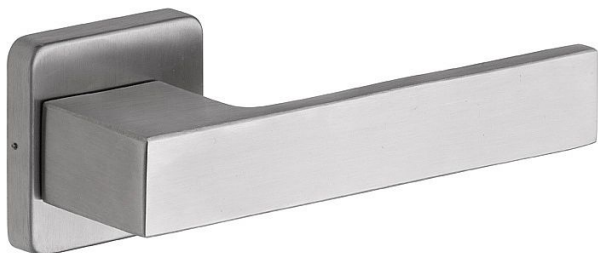

RAVENA/H nerez mat vložka

» DVERNÉ KOVANIA » INTERIÉROVÉ » Rozetové hranaté

Popis

Ocelové tělo výztuhy s fixačními čepy.

Klasifikace dle EN 1906: 37-B030A Spojovací materiál z nerezové oceli.

Kování obsahuje vratnou pružinu.

Provedení: pro klíč, pro vložku, WC

Tloušťka dveří: 38-52 mm (WC provedení 38-43 mm)

Dodávateľské číslo	1034009201
Značka	ROSTEX
Kód produktu	02000-6610
Balení	1 Ks

Kličky a štíty jsou vyrobeny z nerezové oceli.

Dostupnosť na hlavnom sklade: u dodávateľa
Dostupné množstvo u dodávateľa: sklad dodávateľa

Parametry

Značka	ROSTEX
Farba	Nerez mat, F9 imitace nerez