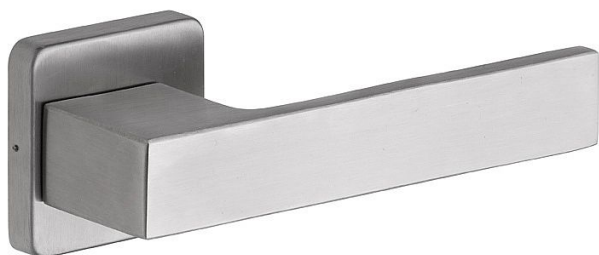

# RAVENA/H nerez mat vložka

» DVERNÉ KOVANIA » INTERIÉROVÉ » Rozetové hranaté

## Popis

Ocelové tělo výztuhy s fixačními čepy. Klasifikace dle EN 1906: 37-B030A Spojovací materiál z nerezové oceli. Kování obsahuje vratnou pružinu. Provedení: pro klíč, pro vložku, WC Tloušťka dveří: 38-52 mm (WC provedení 38-43 mm)

Dodávateľské číslo	1034009201
Značka	ROSTEX
Kód produktu	02000-6610
Balení	1 Ks

Kličky a štíty jsou vyrobeny z nerezové oceli.

Dostupnosť na hlavnom sklade: u dodávateľa  
Dostupné množstvo u dodávateľa: sklad dodávateľa

## Parametry

Značka	ROSTEX
Farba	Nerez mat, F9 imitace nerez