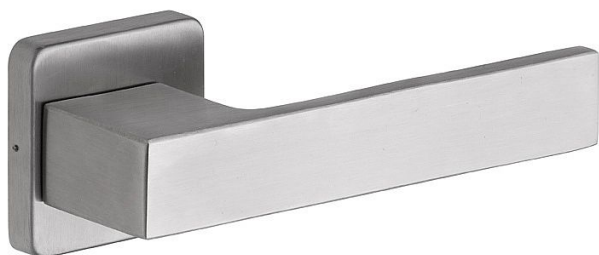

RAVENA/H nerez mat vložka

» DVERNÉ KOVANIA » INTERIÉROVÉ » Rozetové hranaté

Popis

Ocelové tělo výztuhy s fixačními čepy. Klasifikace dle EN 1906: 37-B030A Spojovací materiál z nerezové oceli. Kování obsahuje vratnou pružinu. Provedení: pro klíč, pro vložku, WC Tloušťka dveří: 38-52 mm (WC provedení 38-43 mm)

Dodávateľské číslo	1034009201
Značka	ROSTEX
Kód produktu	02000-6610
Balení	1 Ks

Kličky a štíty jsou vyrobeny z nerezové oceli.

Dostupnosť na hlavnom sklade: u dodávateľa
Dostupné množstvo u dodávateľa: sklad dodávateľa

Parametry

Značka	ROSTEX
Farba	Nerez mat, F9 imitace nerez