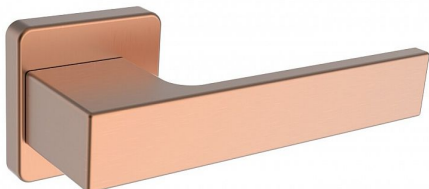

RAVENA/H rozetové kování Ti měď mat

» DVERNÉ KOVANIA » INTERIÉROVÉ » Rozetové hranaté

Značka	ROSTEX
Kód produktu	MP02000-6621
Balení	1 Ks

Dveřní kování RAVENA/H měď mat

Rozteč: Ostatní mm

Tvar: DESIGN/H

Bezpečnostní třída: Není

Tloušťka dveří: 38-52 mm

Kliky a štíty jsou vyrobeny z nerezové oceli s povrchovou úpravou PVD.

PVD je pokročilá technologie, při níž se kovová vrstva nanáší ve vakuu.

Výsledkem je tenký, ale extrémně tvrdý povrch vysoce odolný vůči opotřebení i povětrnostním vlivům.

Ocelové tělo výztuhy s fixačními čepy.

Klasifikace dle EN 1906: 37-B030A.

Kování obsahuje vratnou pružinu.

Provedení WC je na tloušťku dveří 38-43 mm.

Dostupnost na hlavním skladě: u dodávatele
Dostupné množství u dodávatele: momentálně nedostupné