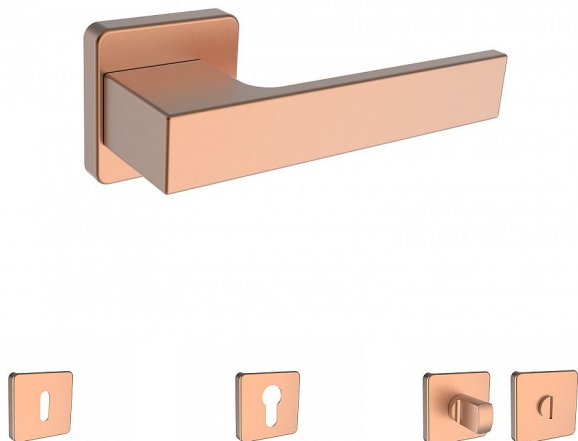

# RAVENA/H rozetové kování Ti měď mat

» DVERNÉ KOVANIA » INTERIÉROVÉ » Rozetové hranaté

Značka	ROSTEX
Kód produktu	MP02000-6621
Balení	1 Ks

Dveřní kování RAVENA/H měď mat

Rozteč: Ostatní mm

Tvar: DESIGN/H

Bezpečnostní třída: Není

Tloušťka dveří: 38-52 mm

Kliky a štíty jsou vyrobeny z nerezové oceli s povrchovou úpravou PVD.

PVD je pokročilá technologie, při níž se kovová vrstva nanáší ve vakuu.

Výsledkem je tenký, ale extrémně tvrdý povrch vysoce odolný vůči opotřebení i povětrnostním vlivům.

Ocelové tělo výztuhy s fixačními čepy.

Klasifikace dle EN 1906: 37-B030A.

Kování obsahuje vratnou pružinu.

Provedení WC je na tloušťku dveří 38-43 mm.

Dostupnost na hlavním skladě: u dodávatele  
Dostupné množství u dodávatele: momentálně nedostupné