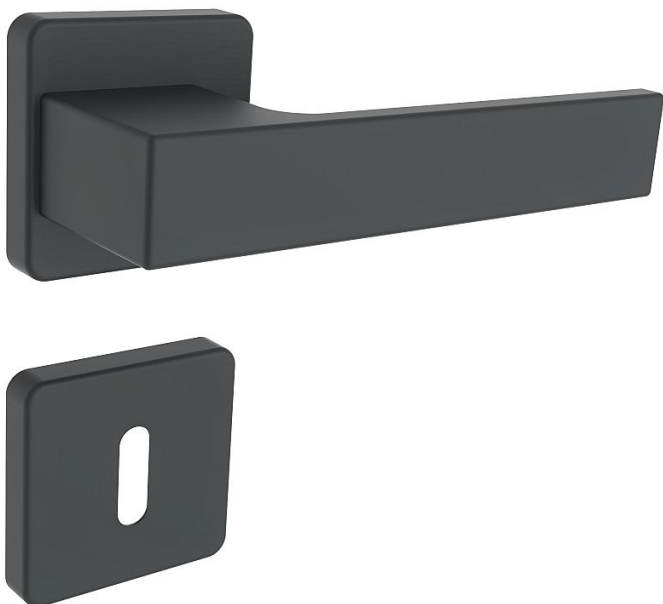

RAVENA/H rozetové kování antracit

» DVERNÉ KOVANIA » INTERIÉROVÉ » Rozetové hranaté

Popis

Ocelové tělo výztuhy s fixačními čepy. Klasifikace dle EN 1906: 37-B030A Spojovací materiál z nerezové oceli. Kování obsahuje vratnou pružinu. Provedení: pro klíč, pro vložku, WC Tloušťka dveří: 38 - 52 mm (WC provedení 38-43 mm)

Značka	ROSTEX
Kód produktu	MP02000-6665

Kliky a štíty jsou vyrobeny z nerezové oceli (prášková barva antracit 7016).

Dostupnost na hlavním sklade: u dodávatele
Dostupné množství u dodávatele: momentálně nedostupné

Parametry

Značka	ROSTEX
Farba	Antracit