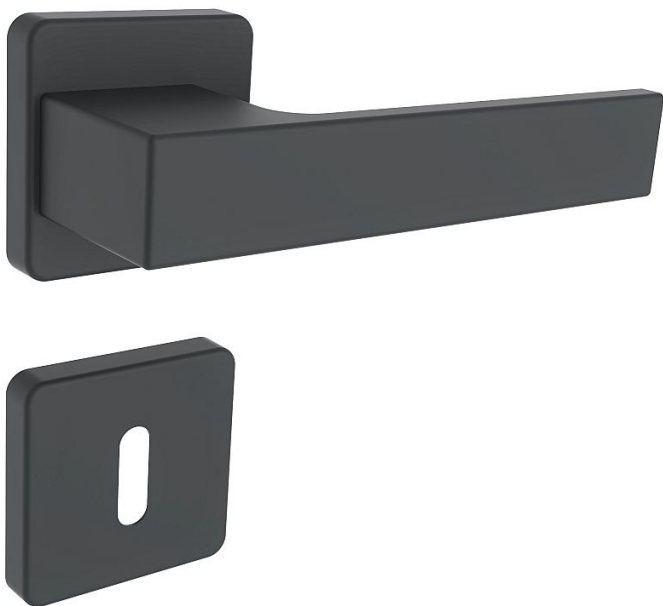

# RAVENA/H rozetové kování antracit

» DVERNÉ KOVANIA » INTERIÉROVÉ » Rozetové hranaté

## Popis

Ocelové tělo výztuhy s fixačními čepy. Klasifikace dle EN 1906: 37-B030A Spojovací materiál z nerezové oceli. Kování obsahuje vratnou pružinu. Provedení: pro klíč, pro vložku, WC Tloušťka dveří: 38 - 52 mm (WC provedení 38-43 mm)

Značka	ROSTEX
Kód produktu	MP02000-6665

Kliky a štíty jsou vyrobeny z nerezové oceli (prášková barva antracit 7016).

Dostupnost na hlavním sklade: u dodávatele  
Dostupné množství u dodávatele: momentálně nedostupné

## Parametry

Značka	ROSTEX
Farba	Antracit