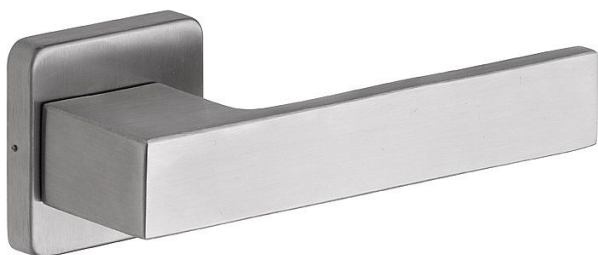

RAVENA/H rozetové kování nerez mat

» DVERNÉ KOVANIA » INTERIÉROVÉ » Rozetové hranaté

Popis

Ocelové tělo výztuhy s fixačními čepy. Klasifikace dle EN 1906: 37-B030A Spojovací materiál z nerezové oceli. Kování obsahuje vratnou pružinu. Provedení: pro klíč, pro vložku, WC Tloušťka dveří: 38-52 mm (WC provedení 38-43 mm)

Značka

ROSTEX

Kód produktu

MP02000-6610

Kličky a štíty jsou vyrobeny z nerezové oceli.

Dostupnost na hlavním sklade:

u dodávatele

Dostupné množství u dodávatele: