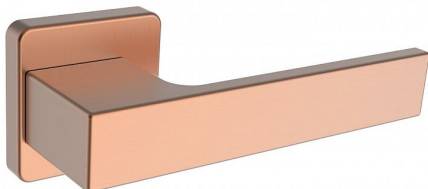

RAVENA/H Ti měď mat bez spodních rozet

» DVERNÉ KOVANIA » INTERIÉROVÉ » Rozetové hranaté

Značka	ROSTEX
Kód produktu	02000-6621
Balení	1 Ks

Dveřní kování RAVENA/H měď mat

Rozteč: Ostatní mm

Tvar: DESIGN/H

Bezpečnostní třída: Není

Tloušťka dveří: 38-52 mm

Kliky a štíty jsou vyrobeny z nerezové oceli s povrchovou úpravou PVD.

PVD je pokročilá technologie, při níž se kovová vrstva nanáší ve vakuu.

Výsledkem je tenký, ale extrémně tvrdý povrch vysoce odolný vůči opotřebení i povětrnostním vlivům.

Ocelové tělo výztuhy s fixačními čepy.

Klasifikace dle EN 1906: 37-B030A.

Kování obsahuje vratnou pružinu.

Provedení WC je na tloušťku dveří 38-43 mm.

Dostupnost na hlavním skladě:

u dodávatele

Dostupné množství u dodávatele: