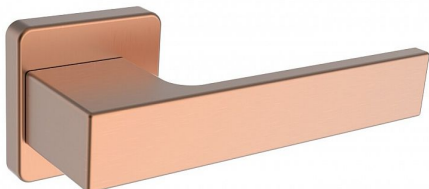

# RAVENA/H Ti měď mat bez spodních rozet

» DVERNÉ KOVANIA » INTERIÉROVÉ » Rozetové hranaté

Značka	ROSTEX
Kód produktu	02000-6621
Balení	1 Ks

Dveřní kování RAVENA/H měď mat

Rozteč: Ostatní mm

Tvar: DESIGN/H

Bezpečnostní třída: Není

Tloušťka dveří: 38-52 mm

Kliky a štíty jsou vyrobeny z nerezové oceli s povrchovou úpravou PVD.

PVD je pokročilá technologie, při níž se kovová vrstva nanáší ve vakuu.

Výsledkem je tenký, ale extrémně tvrdý povrch vysoce odolný vůči opotřebení i povětrnostním vlivům.

Ocelové tělo výztuhy s fixačními čepy.

Klasifikace dle EN 1906: 37-B030A.

Kování obsahuje vratnou pružinu.

Provedení WC je na tloušťku dveří 38-43 mm.

Dostupnost na hlavním skladě:

u dodávatele

Dostupné množství u dodávatele: