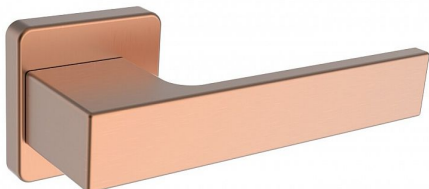

RAVENA/H Ti měď mat vložka

» DVERNÉ KOVANIA » INTERIÉROVÉ » Rozetové hranaté

Značka	ROSTEX
Kód produktu	02000-6623
Balení	1 Ks

Dveřní kování RAVENA/H měď mat

Rozteč: Ostatní mm

Tvar: DESIGN/H

Bezpečnostní třída: Není

Tloušťka dveří: 38-52 mm

Kliky a štíty jsou vyrobeny z nerezové oceli s povrchovou úpravou PVD.

PVD je pokročilá technologie, při níž se kovová vrstva nanáší ve vakuu.

Výsledkem je tenký, ale extrémně tvrdý povrch vysoce odolný vůči opotřebení i povětrnostním vlivům.

Ocelové tělo výztuhy s fixačními čepy.

Klasifikace dle EN 1906: 37-B030A.

Kování obsahuje vratnou pružinu.

Provedení WC je na tloušťku dveří 38-43 mm.

Dostupnost na hlavním sklade:

u dodávatele

Dostupné množství u dodávatele: