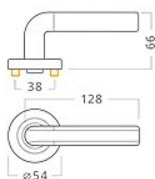

# Ravena R WC chrom/nikl

» DVERNÉ KOVANIA » INTERIÉROVÉ » Rozetové okrúhle

Dodávateľské číslo	ALIB0275
EAN	8591912106154
Značka	AC-T
Kód produktu	03706-0990

Nový design interiérového kování s robustním tělem kliky, zaoblenými hranami a kombinovaným povrchem do moderních interiérů. Robustní litá konstrukce rozety s trny proti pootočení. Povrch: chrom/nikl.