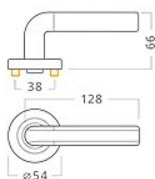

Ravena R WC chrom/nikl

» DVERNÉ KOVANIA » INTERIÉROVÉ » Rozetové okrúhle

Dodávateľské číslo	ALIB0275
EAN	8591912106154
Značka	AC-T
Kód produktu	03706-0990

Nový design interiérového kování s robustním tělem kliky, zaoblenými hranami a kombinovaným povrchem do moderních interiérů. Robustní litá konstrukce rozety s trny proti pootočení. Povrch: chrom/nikl.