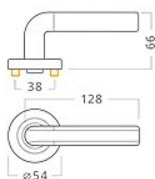

Ravena R WC chrom/nikl

» DVERNÉ KOVANIA » INTERIÉROVÉ » Rozetové okrúhle

Dodávateľské číslo	ALIB0275
EAN	8591912106154
Značka	AC-T
Kód produktu	03706-0990

Nový design interiérového kování s robustným tělem kliky, zaoblenými hranami a kombinovaným povrchem do moderních interiérů. Robustní litá konstrukce rozety s trny proti pootočení. Povrch: chrom/nikl.