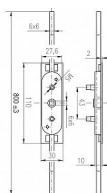

Rázvora na zapustenie s tyčami

» KLÚČKY NA OKNÁ » PRÍSLUŠENSTVO

Značka	ROSTEX
Kód produktu	MP02000-4090

Rozvorový mechanizmus pro špaletová okna, pod okenní olivy, s táhly.

Osazen čtyřhranem 6 mm a pouzdry s vnitřním metrickým závitem M5 s roztečí 43 mm pro montáž klíčků.

ve staženém stavu jsou zhruba o 40mm kratší
Povrchová úprava: Zinkováno

Dostupnosť na hlavnom sklade: viac ako 20 ks
Dostupné množstvo u dodávateľa: momentálne nedostupné

Parametry

Značka	ROSTEX
--------	--------