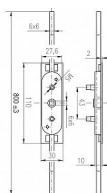

Rázvora na zapustenie s tyčami

» KLÚČKY NA OKNÁ » PRÍSLUŠENSTVO

Značka	ROSTEX
Kód produktu	MP02000-4090

Rozvorový mechanizmus pro špaletová okna, pod okenní olivy, s táhly.

Osazen čtyřhranem 6 mm a pouzdry s vnitřním metrickým závitem M5 s roztečí 43 mm pro montáž klíčků.

ve staženém stavu jsou zhruba o 40mm kratší

Povrchová úprava: Zinkováno

Dostupnosť na hlavnom sklade: viac ako 10 ks
Dostupné množstvo u dodávateľa: momentálne nedostupné

Parametry

Značka	ROSTEX
--------	--------