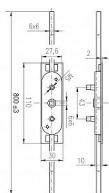

Rázvora na zapustenie s tyčami

» KLÚČKY NA OKNÁ » PRÍSLUŠENSTVO

Značka	ROSTEX
Kód produktu	MP02000-4090

Rozvorový mechanizmus pro špaletová okna, pod okenní olivy, s táhly.

Osazen čtyřhranem 6 mm a pouzdry s vnitřním metrickým závitem M5 s roztečí 43 mm pro montáž klíčků.

ve staženém stavu jsou zhruba o 40mm kratší

Povrchová úprava: Zinkováno

Dostupnosť na hlavnom sklade: viac ako 10 ks
na cestě 1,00 ks

Dostupné množstvo u dodávateľa: momentálne nedostupné

Parametry

Značka	ROSTEX
--------	--------