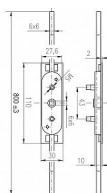

Rázvorova na zapustenie s tyčami 1000mm

» KLUČKY NA OKNÁ » PRÍSLUŠENSTVO

Dodávateľské číslo	RM 1000
EAN	8590718793445
Kód produktu	02000-4090
Balení	1 Ks

Rozvorový mechanizmus pro špaletová okna, pod okenní olivy, s táhly.

Osazen čtyřhranem 6 mm a pouzdry s vnitřním metrickým závitem M5 s roztečí 43 mm pro montáž klíček.

ve staženém stavu jsou zhruba o 40mm kratší

Povrchová úprava: Zinkováno

Dostupnosť na hlavnom sklade: skladom
Dostupné množstvo u dodávateľa: sklad dodávateľa