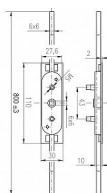

# Rázvorova na zapustenie s tyčami 1000mm

» KLÚČKY NA OKNÁ » PRÍSLUŠENSTVO

Dodávateľské číslo	RM 1000
EAN	8590718793445
Kód produktu	02000-4090
Balení	1 Ks

Rozvorový mechanizmus pro špaletová okna, pod okenní olivy, s táhly.

Osazen čtyřhranem 6 mm a pouzdry s vnitřním metrickým závitem M5 s roztečí 43 mm pro montáž klíček.

ve staženém stavu jsou zhruba o 40mm kratší  
Povrchová úprava: Zinkováno

Dostupnosť na hlavnom sklade: skladom  
Dostupné množstvo u dodávateľa: sklad dodávateľa