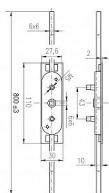

# Rázvorova na zapustenie s tyčami 1000mm

» KLÚČKY NA OKNÁ » PRÍSLUŠENSTVO

Dodávateľské číslo	RM 1000
EAN	8590718793445
Kód produktu	02000-4090
Balení	1 Ks

Rozvorový mechanizmus pro špaletová okna, pod okenní olivy, s táhly.

Osazen čtyřhranem 6 mm a pouzdry s vnitřním metrickým závitem M5 s roztečí 43 mm pro montáž klíček.

ve staženém stavu jsou zhruba o 40mm kratší  
Povrchová úprava: Zinkováno

Dostupnosť na hlavnom sklade: skladom  
Dostupné množstvo u dodávateľa: sklad dodávateľa