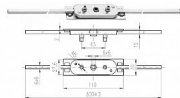

Rázvorova na zapustenie s tyčami 1300mm

» KLÚČKY NA OKNÁ » PRÍSLUŠENSTVO

Dodávateľské číslo	RM 1300
EAN	8590718795753
Kód produktu	02000-4092
Balení	1 Ks

Rozvorový mechanizmus pro špaletová okna, pod okenní olivy, s táhly.

Osazen čtyřhranem 6 mm a pouzdry s vnitřním metrickým závitem M5 s roztečí 43 mm pro montáž klíček.

ve staženém stavu jsou zhruba o 40mm kratší

Povrchová úprava: Zinkováno

Dostupnosť na hlavnom sklade: u dodávateľa
Dostupné množstvo u dodávateľa: sklad dodávateľa