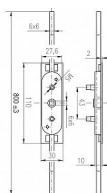

# Rázvorova na zapustenie s tyčami 1300mm

» KLÚČKY NA OKNÁ » PRÍSLUŠENSTVO

Dodávateľské číslo	RM 1300
EAN	8590718795753
Kód produktu	02000-4092
Balení	1 Ks

Rozvorový mechanizmus pro špaletová okna, pod okenní olivy, s táhly.

Osazen čtyřhranem 6 mm a pouzdry s vnitřním metrickým závitem M5 s roztečí 43 mm pro montáž klíčků.

ve staženém stavu jsou zhruba o 40mm kratší

Povrchová úprava: Zinkováno

Dostupnosť na hlavnom sklade: skladom  
Dostupné množstvo u dodávateľa: sklad dodávateľa