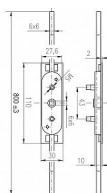

Rázvorova na zapustenie s tyčami 1300mm

» KLÚČKY NA OKNÁ » PRÍSLUŠENSTVO

Dodávateľské číslo	RM 1300
EAN	8590718795753
Kód produktu	02000-4092
Balení	1 Ks

Rozvorový mechanizmus pro špaletová okna, pod okenní olivy, s táhly.

Osazen čtyřhranem 6 mm a pouzdry s vnitřním metrickým závitem M5 s roztečí 43 mm pro montáž klíček.

ve staženém stavu jsou zhruba o 40mm kratší

Povrchová úprava: Zinkováno

Dostupnosť na hlavnom sklade: u dodávateľa
Dostupné množstvo u dodávateľa: sklad dodávateľa