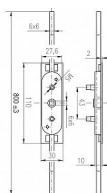

Rázvorova na zapustenie s tyčami 1300mm

» KLÚČKY NA OKNÁ » PRÍSLUŠENSTVO

Dodávateľské číslo	RM 1300
EAN	8590718795753
Kód produktu	02000-4092
Balení	1 Ks

Rozvorový mechanizmus pro špaletová okna, pod okenní olivy, s táhly.

Osazen čtyřhranem 6 mm a pouzdry s vnitřním metrickým závitem M5 s roztečí 43 mm pro montáž klíčků.

ve staženém stavu jsou zhruba o 40mm kratší

Povrchová úprava: Zinkováno

Dostupnosť na hlavnom sklade: skladom
Dostupné množstvo u dodávateľa: sklad dodávateľa