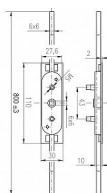

Rázvorova na zapustenie s tyčami 1600mm

» KLÚČKY NA OKNÁ » PRÍSLUŠENSTVO

Dodávateľské číslo	RM 1600
Kód produktu	02000-4095
Balení	1 Ks

Rozvorový mechanizmus pro špaletová okna, pod okenní olivy, s táhly.

Osazen čtyřhranem 6 mm a pouzdry s vnitřním metrickým závitem M5 s roztečí 43 mm pro montáž klíčků.

ve staženém stavu jsou zhruba o 40mm kratší
Povrchová úprava: Zinkováno

Dostupnosť na hlavnom sklade:	u dodávateľa na cestě 1,00 ks
Dostupné množstvo u dodávateľa:	sklad dodávateľa