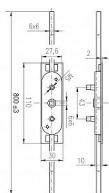

Rázvorova na zapustenie s tyčami 1600mm

» KLÚČKY NA OKNÁ » PRÍSLUŠENSTVO

| | |
|--------------------|------------|
| Dodávateľské číslo | RM 1600 |
| Kód produktu | 02000-4095 |
| Balení | 1 Ks |

Rozvorový mechanizmus pro špaletová okna, pod okenní olivy, s táhly.

Osazen čtyřhranem 6 mm a pouzdry s vnitřním metrickým závitem M5 s roztečí 43 mm pro montáž klíčků.

ve staženém stavu jsou zhruba o 40mm kratší
Povrchová úprava: Zinkováno

Dostupnosť na hlavnom sklade: skladom
Dostupné množstvo u dodávateľa: sklad dodávateľa