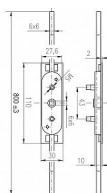

# Rázvorova na zapustenie s tyčami 1800mm

» KLÍČKY NA OKNÁ » PRÍSLUŠENSTVO

Dodávateľské číslo	RM 1800
EAN	8590718786744
Kód produktu	02000-4096
Balení	1 Ks

Rozvorový mechanizmus pro špaletová okna, pod okenní olivy, s táhly.

Osazen čtyřhranem 6 mm a pouzdry s vnitřním metrickým závitem M5 s roztečí 43 mm pro montáž klíčků.

ve staženém stavu jsou zhruba o 40mm kratší  
Povrchová úprava: Zinkováno

Dostupnosť na hlavnom sklade: skladom  
Dostupné množstvo u dodávateľa: sklad dodávateľa