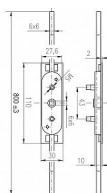

# Rázvorova na zapustenie s tyčami 1800mm

» KLÚČKY NA OKNÁ » PRÍSLUŠENSTVO

Dodávateľské číslo	RM 1800
EAN	8590718786744
Kód produktu	02000-4096
Balení	1 Ks

Rozvorový mechanizmus pro špaletová okna, pod okenní olivy, s táhly.

Osazen čtyřhranem 6 mm a pouzdry s vnitřním metrickým závitem M5 s roztečí 43 mm pro montáž klíčků.

ve staženém stavu jsou zhruba o 40mm kratší  
Povrchová úprava: Zinkováno

Dostupnosť na hlavnom sklade: skladom  
Dostupné množstvo u dodávateľa: sklad dodávateľa