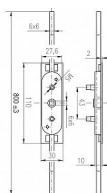

# Rázvorova na zapustenie s tyčami 1800mm

» KLÍČKY NA OKNÁ » PRÍSLUŠENSTVO

Dodávateľské číslo	RM 1800
EAN	8590718786744
Kód produktu	02000-4096
Balení	1 Ks

Rozvorový mechanizmus pro špaletová okna, pod okenní olivy, s táhly.

Osazen čtyřhranem 6 mm a pouzdry s vnitřním metrickým závitem M5 s roztečí 43 mm pro montáž klíček.

ve staženém stavu jsou zhruba o 40mm kratší

Povrchová úprava: Zinkováno

Dostupnosť na hlavnom sklade: skladom  
Dostupné množstvo u dodávateľa: sklad dodávateľa