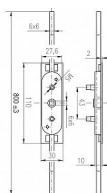

# Rázvorova na zapustenie s tyčami 2000mm

» KLÚČKY NA OKNÁ » PRÍSLUŠENSTVO

Dodávateľské číslo	RM 2000
Kód produktu	02000-4097
Balení	1 Ks

Rozvorový mechanizmus pro špaletová okna, pod okenní olivy, s táhly.

Osazen čtyřhranem 6 mm a pouzdry s vnitřním metrickým závitem M5 s roztečí 43 mm pro montáž klíčků.

ve staženém stavu jsou zhruba o 40mm kratší  
Povrchová úprava: Zinkováno

Dostupnosť na hlavnom sklade:	u dodávateľa
Dostupné množstvo u dodávateľa:	sklad dodávateľa