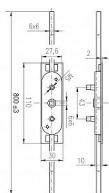

Rázvorova na zapustenie s tyčami 2000mm

» KLÚČKY NA OKNÁ » PRÍSLUŠENSTVO

Dodávateľské číslo	RM 2000
Kód produktu	02000-4097
Balení	1 Ks

Rozvorový mechanizmus pro špaletová okna, pod okenní olivy, s táhly.

Osazen čtyřhranem 6 mm a pouzdry s vnitřním metrickým závitem M5 s roztečí 43 mm pro montáž klíčků.

ve staženém stavu jsou zhruba o 40mm kratší
Povrchová úprava: Zinkováno

Dostupnosť na hlavnom sklade: u dodávateľa
Dostupné množstvo u dodávateľa: sklad dodávateľa