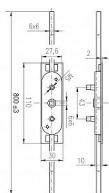

Rázvorova na zapustenie s tyčami 2000mm

» KLÚČKY NA OKNÁ » PRÍSLUŠENSTVO

Dodávateľské číslo	RM 2000
Kód produktu	02000-4097
Balení	1 Ks

Rozvorový mechanizmus pro špaletová okna, pod okenní olivy, s táhly.

Osazen čtyřhranem 6 mm a pouzdry s vnitřním metrickým závitem M5 s roztečí 43 mm pro montáž klíčků.

ve staženém stavu jsou zhruba o 40mm kratší
Povrchová úprava: Zinkováno

Dostupnosť na hlavnom sklade:	u dodávateľa
Dostupné množstvo u dodávateľa:	sklad dodávateľa