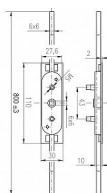

Rázvorova na zapustenie s tyčami 800mm

» KLÚČKY NA OKNÁ » PRÍSLUŠENSTVO

Dodávateľské číslo	RM 800
Kód produktu	02000-4089
Balení	1 Ks

Rozvorový mechanizmus pro špaletová okna, pod okenní olivy, s táhly.

Osazen čtyřhranem 6 mm a pouzdry s vnitřním metrickým závitem M5 s roztečí 43 mm pro montáž klíčků.

ve staženém stavu jsou zhruba o 40mm kratší
Povrchová úprava: Zinkováno

Dostupnosť na hlavnom sklade: u dodávateľa
Dostupné množstvo u dodávateľa: sklad dodávateľa

Parametry

Značka	ROSTEX
--------	--------