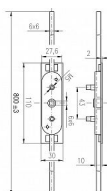

Rázvorova na zapustenie s tyčami 800mm

» KLÚČKY NA OKNÁ » PRÍSLUŠENSTVO

Dodávateľské číslo	RM 800
Kód produktu	02000-4089
Balení	1 Ks

Rozvorový mechanizmus pro špaletová okna, pod okenní olivy, s táhly.

Osazen čtyřhranem 6 mm a pouzdry s vnitřním metrickým závitem M5 s roztečí 43 mm pro montáž klíčků.

ve staženém stavu jsou zhruba o 40mm kratší
Povrchová úprava: Zinkováno

Dostupnosť na hlavnom sklade: u dodávateľa
Dostupné množstvo u dodávateľa: sklad dodávateľa

Parametry

Značka	ROSTEX
--------	--------