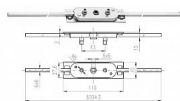

Rázvorova na zapustenie s tyčami 800mm

» KLÚČKY NA OKNÁ » PRÍSLUŠENSTVO

Dodávateľské číslo	RM 800
Kód produktu	02000-4089
Balení	1 Ks

Rozvorový mechanizmus pro špaletová okna, pod okenní olivy, s táhly.

Osazen čtyřhranem 6 mm a pouzdry s vnitřním metrickým závitem M5 s roztečí 43 mm pro montáž klíčků.

ve staženém stavu jsou zhruba o 40mm kratší
Povrchová úprava: Zinkováno

Dostupnosť na hlavnom sklade: u dodávateľa
Dostupné množstvo u dodávateľa: sklad dodávateľa

Parametry

Značka	ROSTEX
--------	--------