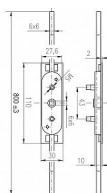

Rázvorova na zapustenie s tyčami 800mm

» KLÚČKY NA OKNÁ » PRÍSLUŠENSTVO

Dodávateľské číslo	RM 800
Kód produktu	02000-4089
Balení	1 Ks

Rozvorový mechanizmus pro špaletová okna, pod okenní olivy, s táhly.

Osazen čtyřhranem 6 mm a pouzdry s vnitřním metrickým závitem M5 s roztečí 43 mm pro montáž klíčků.

ve staženém stavu jsou zhruba o 40mm kratší
Povrchová úprava: Zinkováno

Dostupnosť na hlavnom sklade:	skladom
Dostupné množstvo u dodávateľa:	sklad dodávateľa

Parametry

Značka	ROSTEX
--------	--------