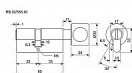

## Popis

Ovládání na vnitřní i vnější straně. Na vnější straně pomocí mince nebo plochého šroubováku, na vnitřní straně otočným knoflíkem. Povrchová úprava: matný nikl (NI) Balení obsahuje: 2 ks šroubu 50 mm a 60 mm