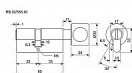

RB.30/35K s gombíkom Ni slepá vložka

» ZABEZPEČENIE » CYLINDRICKÉ VLOŽKY » Stavebné, obyčajné

Popis

Ovládání na vnitřní i vnější straně. Na vnější straně pomocí mince nebo plochého šroubováku, na vnitřní straně otočným knoflíkem. Povrchová úprava: matný nikl (NI) Balení obsahuje: 2 ks šroubu 50 mm a 60 mm