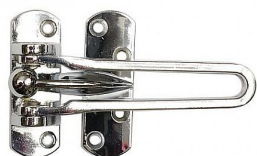

RDG.010.CH chróm lesk bezpečnostná páka na dvere

» ZABEZPEČENIE » ZÁVORY, PETLICE, REŤAZE

Dodávateľské číslo	0929-37739
EAN	8592218037739
Značka	RICHTER
Kód produktu	05203-7006

Bezpečnostní západka na dveře

Umožňuje bezpečné pootevření dveří až o 5 cm

Hmotnost netto: 0,18 kg

Balení vč. 7 ks vrutů

Dostupnosť na hlavnom sklade: u dodávateľa
Dostupné množstvo u dodávateľa: sklad dodávateľa

Parametry

Značka	RICHTER
Farba	Chrom/nikl