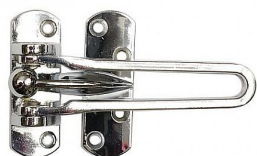

# RDG.010.CH chróm lesk bezpečnostná páka na dvere

» ZABEZPEČENIE » ZÁVORY, PETLICE, REŤAZE

Dodávateľské číslo	0929-37739
EAN	8592218037739
Značka	RICHTER
Kód produktu	05203-7006

Bezpečnostní západka na dveře

Umožňuje bezpečné pootvření dveří až o 5 cm

Hmotnost netto: 0,18 kg

Balení vč. 7 ks vrutů

Dostupnosť na hlavnom sklade: u dodávateľa  
Dostupné množstvo u dodávateľa: sklad dodávateľa

## Parametry

Značka	RICHTER
Farba	Chrom/nikl