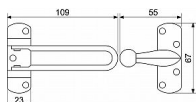

RDG.010.CH chróm lesk bezpečnostná páka na dvere

» ZABEZPEČENIE » ZÁVORY, PETLICE, REŤAZE

Dodávateľské číslo	0929-37739
EAN	8592218037739
Značka	RICHTER
Kód produktu	05203-7006

Bezpečnostní západka na dveře

Umožňuje bezpečné pootevření dveří až o 5 cm

Hmotnost netto: 0,18 kg

Balení vč. 7 ks vrutů

Dostupnosť na hlavnom sklade: u dodávateľa
Dostupné množstvo u dodávateľa: sklad dodávateľa

Parametry

Značka	RICHTER
Farba	Chrom/nikl