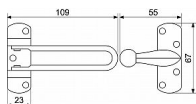

RDG.010.CH chróm lesk bezpečnostná páka na dvere

» ZABEZPEČENIE » ZÁVORY, PETLICE, REŤAZE

Dodávateľské číslo	0929-37739
EAN	8592218037739
Značka	RICHTER
Kód produktu	05203-7006

Bezpečnostní západka na dveře

Umožňuje bezpečné pootvření dveří až o 5 cm

Hmotnost netto: 0,18 kg

Balení vč. 7 ks vrtů

Dostupnosť na hlavnom sklade: u dodávateľa
Dostupné množstvo u dodávateľa: sklad dodávateľa

Parametry

Značka	RICHTER
Farba	Chrom/nikl