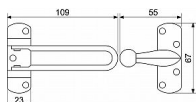

# RDG.010.CH chróm lesk bezpečnostná páka na dvere

» ZABEZPEČENIE » ZÁVORY, PETLICE, REŤAZE

Dodávateľské číslo	0929-37739
EAN	8592218037739
Značka	RICHTER
Kód produktu	05203-7006

Bezpečnostní západka na dveře

Umožňuje bezpečné pootvření dveří až o 5 cm

Hmotnost netto: 0,18 kg

Balení vč. 7 ks vrutů

Dostupnosť na hlavnom sklade: u dodávateľa  
Dostupné množstvo u dodávateľa: sklad dodávateľa