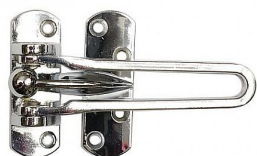

RDG.010.CH chróm lesk bezpečnostná páka na dvere

» ZABEZPEČENIE » ZÁVORY, PETLICE, REŤAZE

Dodávateľské číslo	0929-37739
EAN	8592218037739
Značka	RICHTER
Kód produktu	05203-7006

Bezpečnostní západka na dveře

Umožňuje bezpečné pootvření dveří až o 5 cm

Hmotnost netto: 0,18 kg

Balení vč. 7 ks vrtů

Dostupnosť na hlavnom sklade: u dodávateľa
Dostupné množstvo u dodávateľa: sklad dodávateľa

Parametry

Značka	RICHTER
Farba	Chrom/nikl