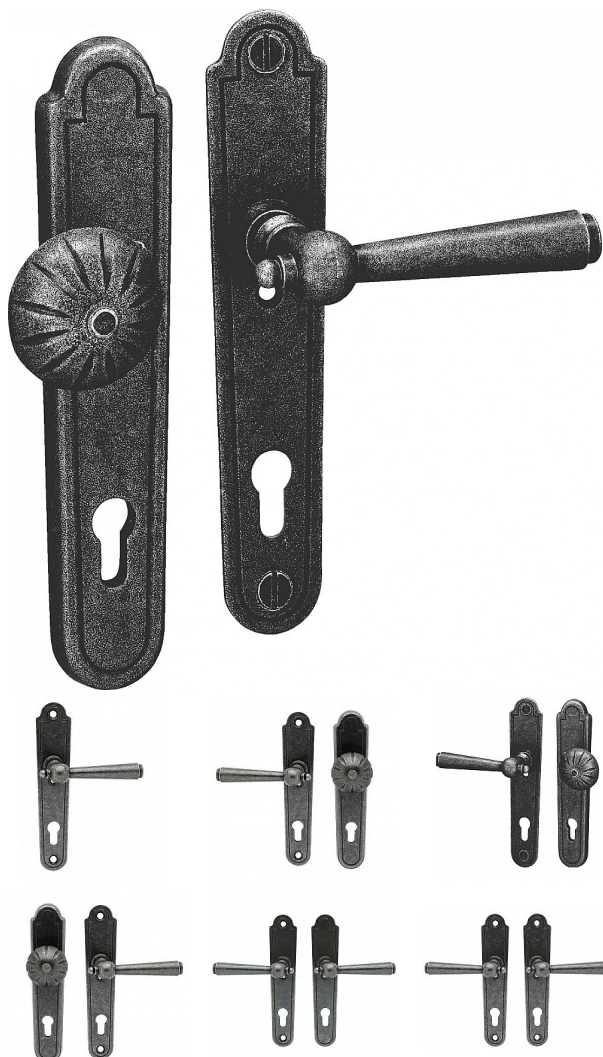

# REGEN štítové kovanie kované

» DVERNÉ KOVANIA » INTERIÉROVÉ » Štítové

|                    |              |
|--------------------|--------------|
| Dodávateľské číslo | HAIS00626    |
| Značka             | COBRA        |
| Kód produktu       | MP03608-4690 |

Utečme od unifikovaných riešení, každý byt si zaslouží jedinečné riešenie. Kombinácia obľúbeného rustikálneho štýlu s unikátnym povrchom surového kovu v kolekcii Black Line prináša krásne spojenie histórie s hĺbkou dotyku ohne ukrytého ve štítovom dvernom kovaní. Povrch má díky úprave galvanický čierny pozink hedvábně matnou tmavou štruktúrou príjemnou na dotek. Rustikálny štít podporuje kónický tvar kliky zdánlivě zasazený do kulaté hlavice, celek působí snad až historizujícím dojmem. Aby byl soulad v interiéru dokonalejší, můžete zvolit i okenní kování ve stejném designu.

## Ochranné štítové kování

Materiál: kované

Provedení: PZ 92 mm

Překrytí: NE

Výška štítu: 245 mm

Šířka štítu: 50 mm

Délka rukojeti: 133 mm

Vratná pružina/mechanismus: NE