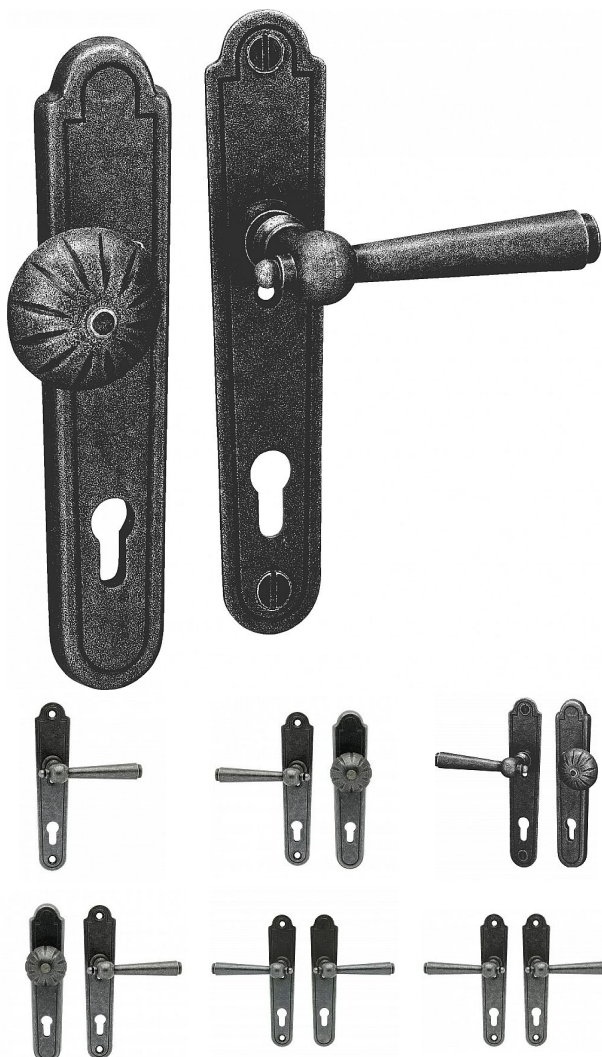

REGEN štítové kovanie kované

» DVERNÉ KOVANIA » INTERIÉROVÉ » Štítové

Dodávateľské číslo	HAIS00626
Značka	COBRA
Kód produktu	MP03608-4690

Utečme od unifikovaných riešení, každý byt si zaslouží jedinečné riešenie. Kombinácia obľúbeného rustikálneho štýlu s unikátnym povrchom surového kovu v kolekcii Black Line prináša krásne spojenie histórie s hĺbkou doteku ohne ukrytého vo štítovom dvernom kovaní. Povrch má díky úprave galvanický čierny pozink hedvábně matnou tmavou štruktúrou príjemnou na dotek. Rustikálny štít podporuje kónický tvar kliky zdánlivě zasazený do kulaté hlavice, celek působí snad až historizujícím dojmem. Aby byl soulad v interiéru dokonalejší, můžete zvolit i okenní kování ve stejném designu.

Vlastnosti produktu:

Ochranné štítové kování

Materiál: kované

Provedení: PZ 92 mm

Překrytí: NE

Výška štítu: 245 mm

Šířka štítu: 50 mm

Délka rukojeti: 133 mm

Vratná pružina/mechanismus: NE

Součástí balení spojovací materiál pro uchycení dverního kování

Spojovací materiál pro tloušťku dveří 40-50 mm

Dostupnosť na hlavnom sklade: u dodávateľa
Dostupné množstvo u dodávateľa: 12,00