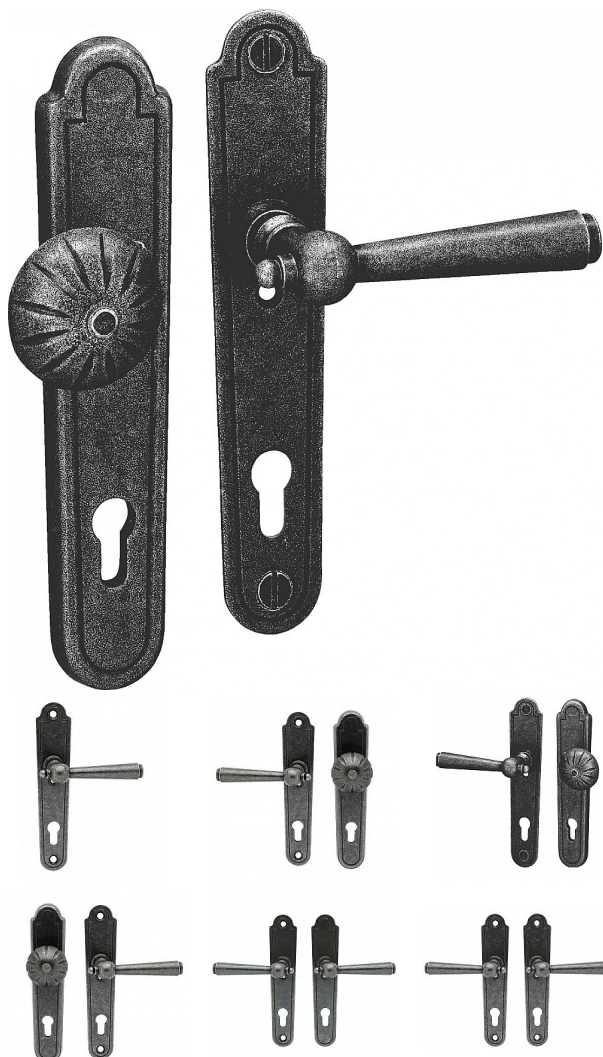

REGEN štítové kovanie kované

» DVERNÉ KOVANIA » INTERIÉROVÉ » Štítové

Dodávateľské číslo	HAIS00626
Značka	COBRA
Kód produktu	MP03608-4690

Utečme od unifikovaných riešení, každý byt si zaslouží jedinečné riešenie. Kombinácia obľúbeného rustikálneho štýlu s unikátnym povrchom surového kovu v kolekcii Black Line prináša krásne spojenie histórie s hĺbkou doteku ohne ukrytého ve štítovom dvernom kovaní. Povrch má díky úpravě galvanický čierny pozink hedvábně matnou tmavou štruktúrou príjemnou na dotek. Rustikálny štít podporuje kónický tvar kliky zdánlivě zasazený do kulaté hlavice, celek působí snad až historizujícím dojmem. Aby byl soulad v interiéru dokonalejší, můžete zvolit i okenní kování ve stejném designu.

Vlastnosti produktu:

Ochranné štítové kování

Materiál: kované

Provedení: PZ 92 mm

Překrytí: NE

Výška štítu: 245 mm

Šířka štítu: 50 mm

Délka rukojeti: 133 mm

Vratná pružina/mechanismus: NE

Součástí balení spojovací materiál pro uchycení dverního kování

Spojovací materiál pro tloušťku dveří 40-50 mm

Dostupnosť na hlavnom sklade: u dodávateľa
Dostupné množstvo u dodávateľa: 9,00